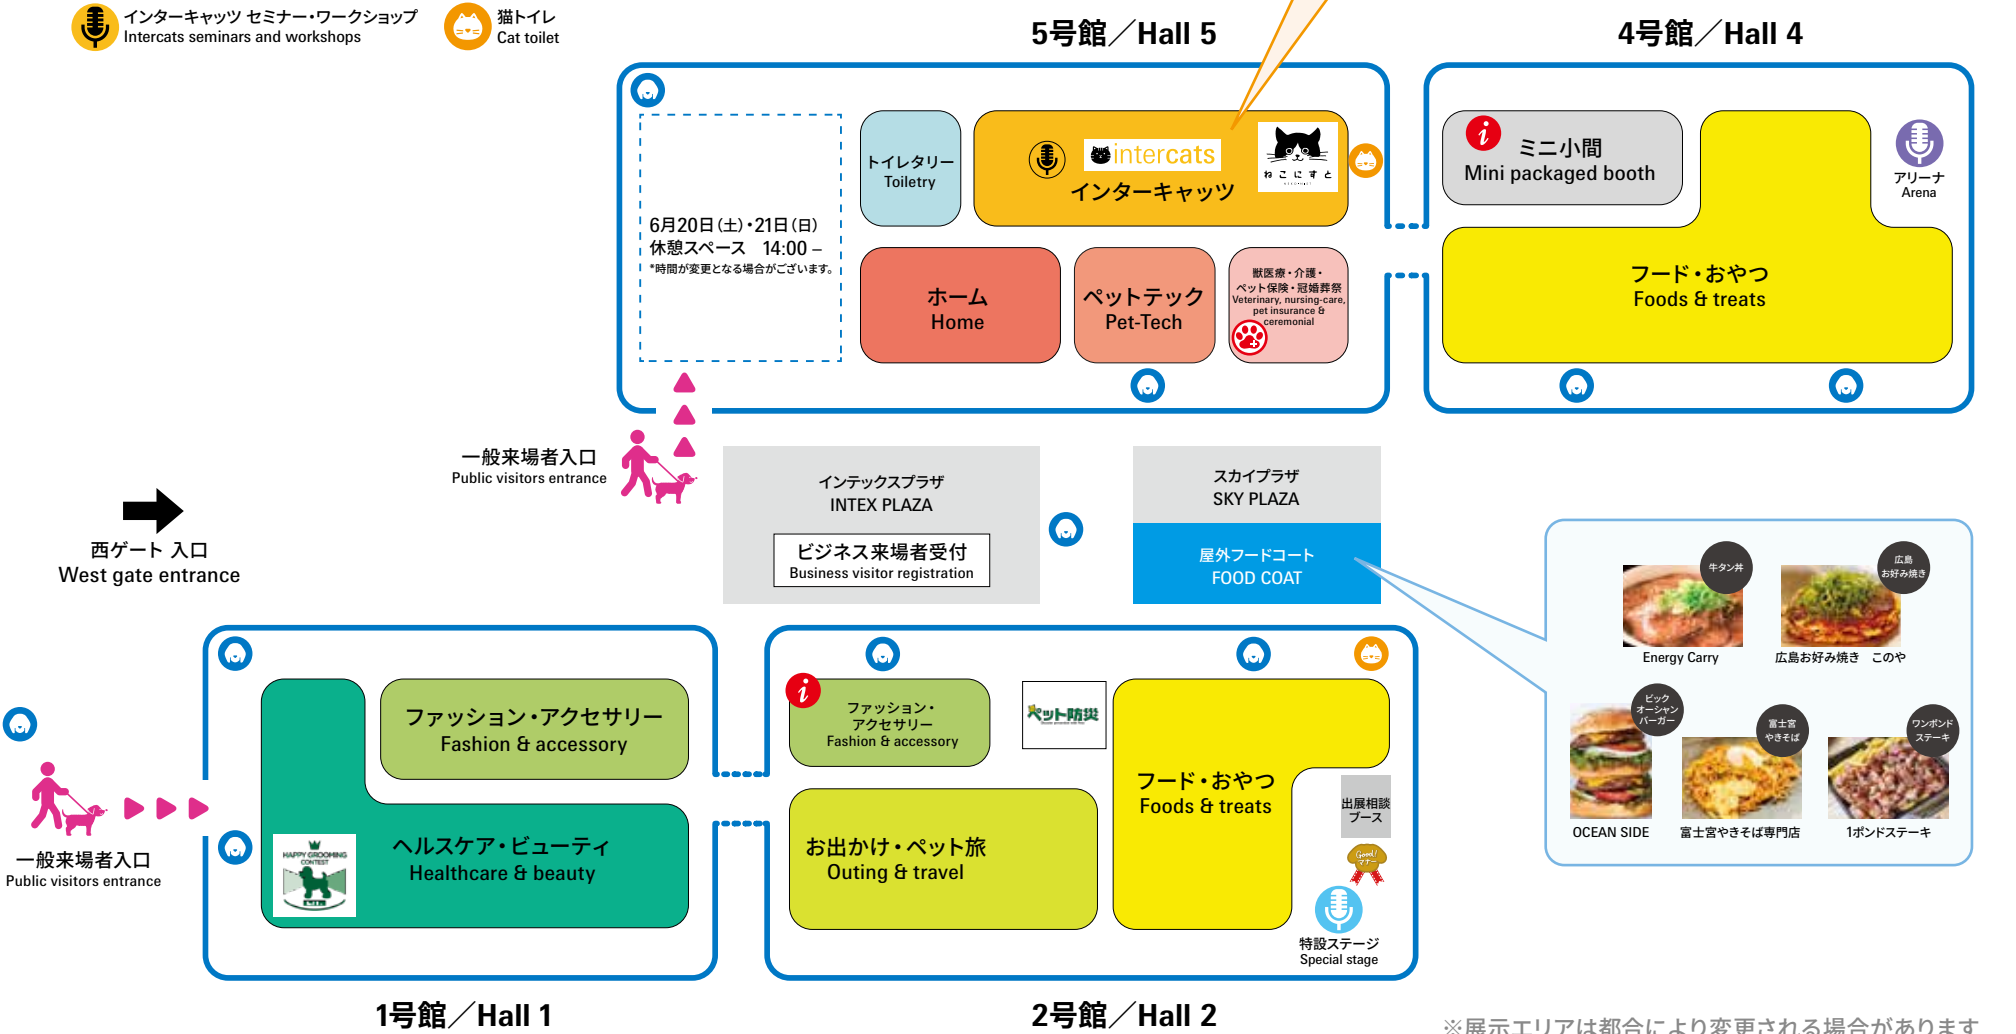

全体フロアマップ

Floor layout

- インフォメーション Information
- 特設ステージ Special stage
- アリーナ Arena
- インターキャッツ セミナー・ワークショップ Intercats seminars and workshops
- Good! マナーキャンペーン Good! Manner campaign
- 犬猫ペット健康相談所 Pets SOS
- ペットトイレ Pet toilet
- 猫トイレ Cat toilet

NEW!

猫向け商材だけを集めた新ゾーンが登場!
入場できるのは「猫」と「人間」だけ。
ここだけのセミナー・ワークショップを毎日開催。
プレゼント抽選会やラウンジも設置。

※展示エリアは都合により変更される場合があります