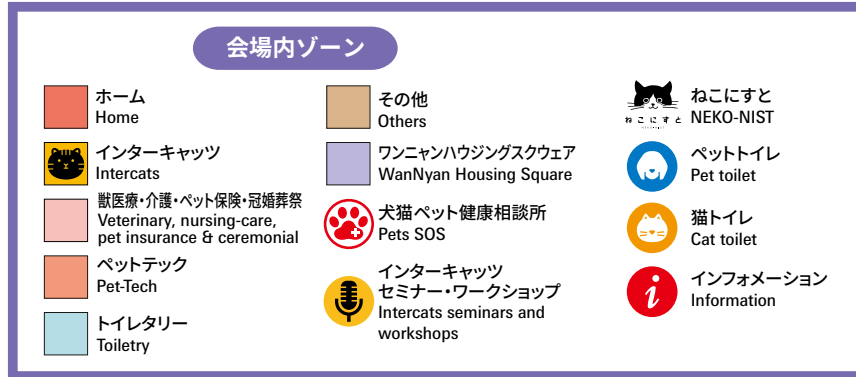

5号館 / Hall 5

NEW!

猫向け商材だけを集めた新ゾーンが登場!

入場できるのは「猫」と「人間」だけ。ここだけのセミナー・ワークショップを毎日開催。プレゼント抽選会やラウンジも設置。