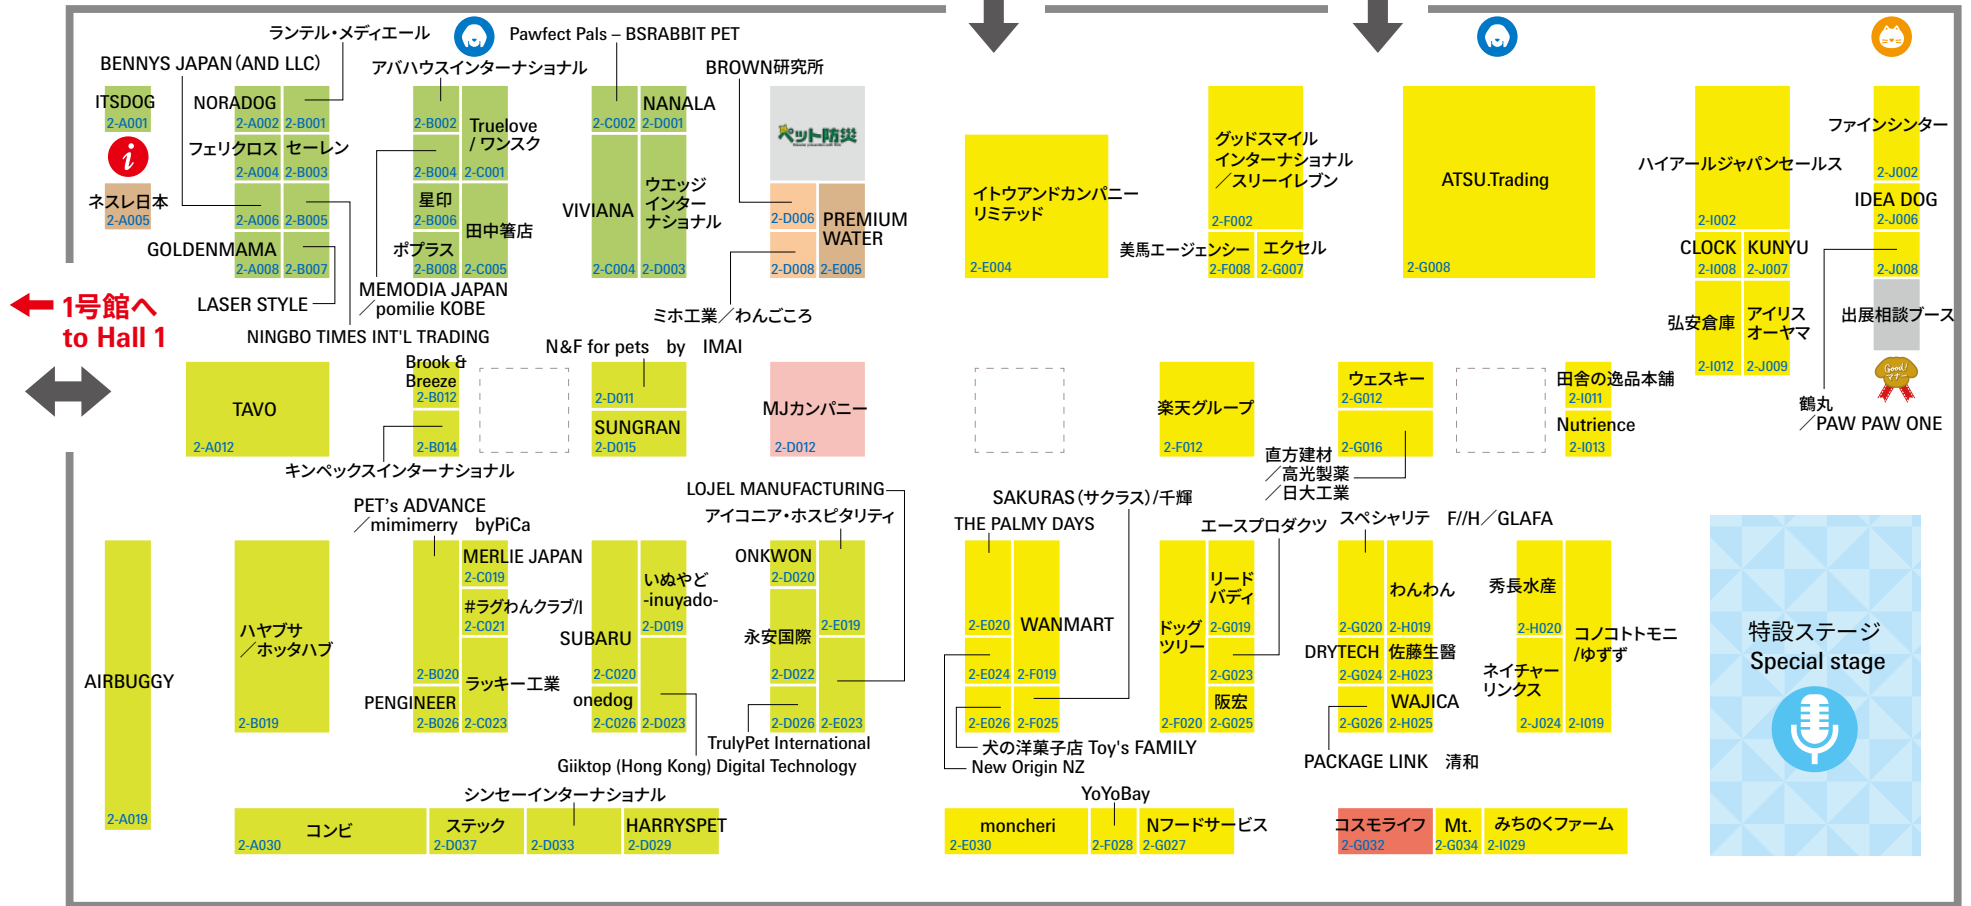

特設ステージ
Special stage

ファインシンター 2-J002

IDEA DOG 2-J006

2-J008

出展相談ブース

Good! マナー

鶴丸 / PAW PAW ONE

ハイアールジャパンセールズ 2-I002

CLOCK 2-I008 2-J007 KUNYU

弘安倉庫 2-I012 アイリスオーヤマ 2-J009

田舎の逸品本舗 2-I011 Nutrience 2-I013

全体フロアマップ
インターキャッツ
会場マップ
出展者リスト
特設ステージプログラム
アーリーナプログラム

全体フロアマップ
インターキャッツ
会場マップ
出展者リスト
特設ステージプログラム
アーリーナプログラム