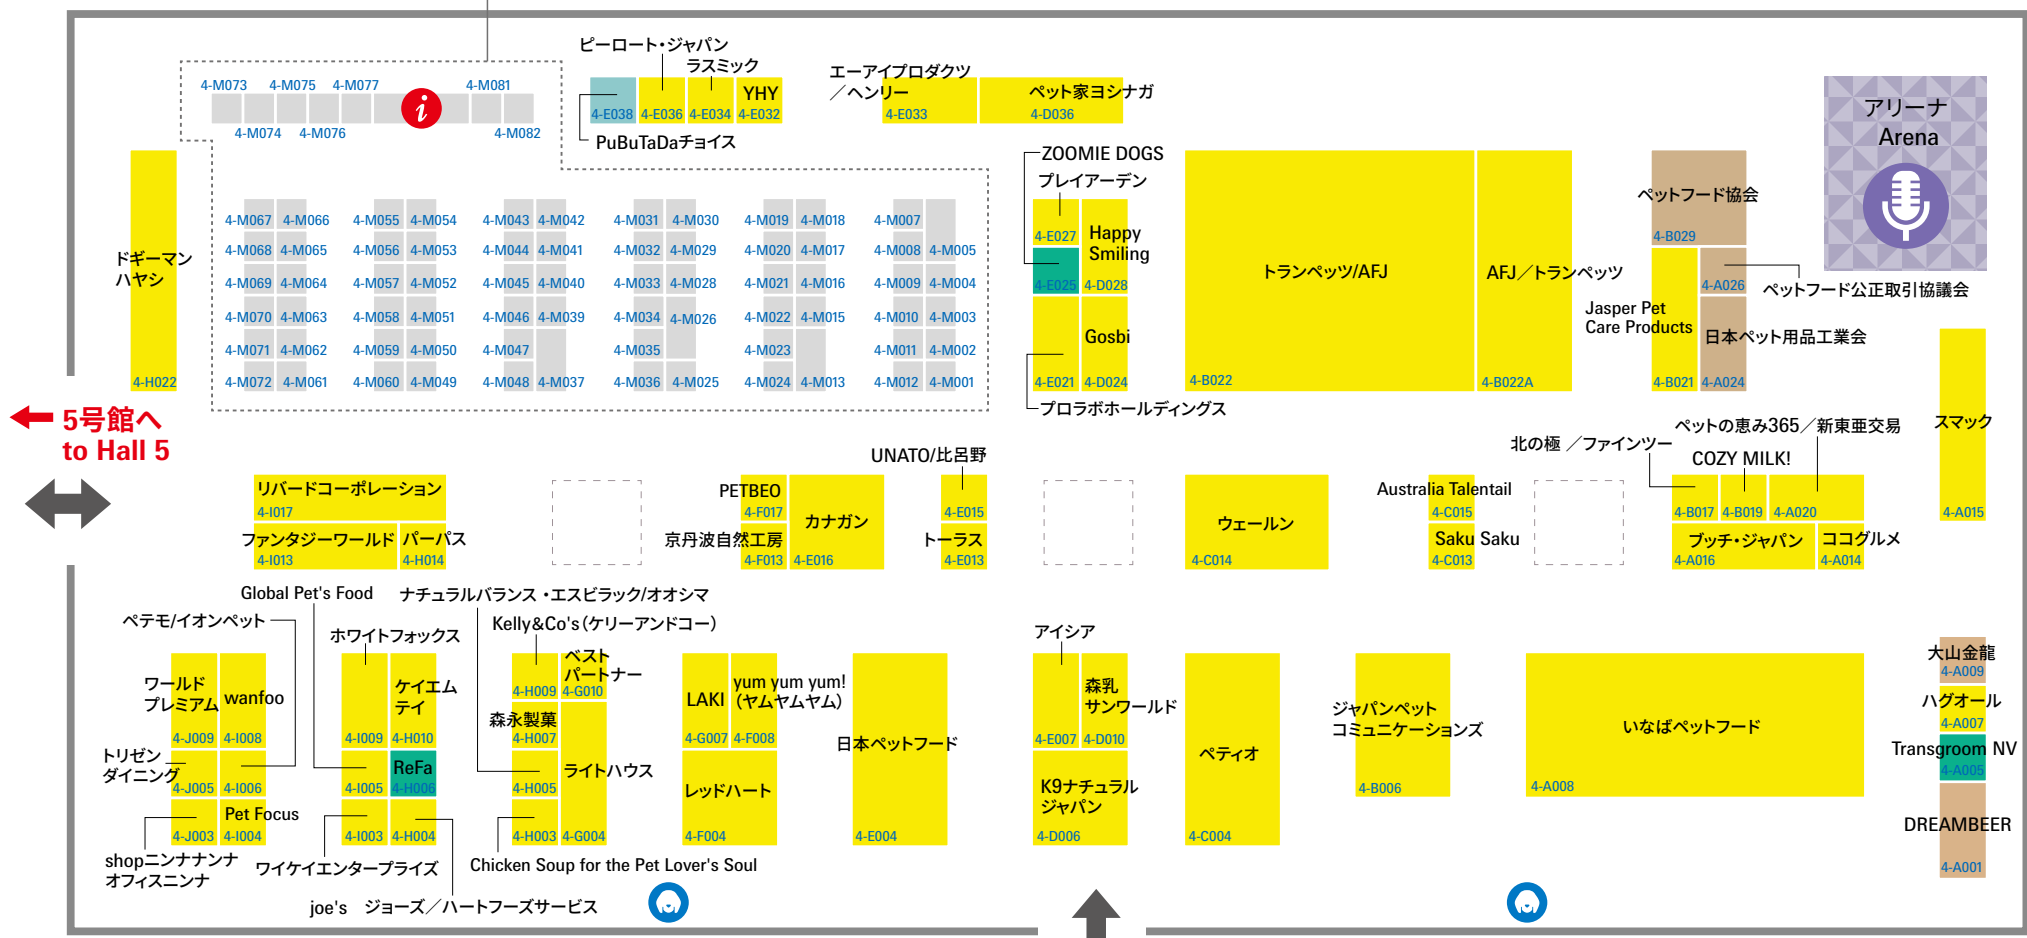

ハイアールジャパンセールズ 2-I002

CLOCK 2-I008 2-J007 KUNYU

弘安倉庫 2-I012 アイリスオーヤマ 2-J009

田舎の逸品本舗 2-I011 Nutrience 2-I013

全体フロアマップ  
インターキャッツ  
会場マップ  
出展者リスト  
特設ステージプログラム  
アーリーナプログラム

全体フロアマップ  
インターキャッツ  
会場マップ  
出展者リスト  
特設ステージプログラム  
アーリーナプログラム

# 4号館 / Hall 4

ミニ小間出展者一覧 (Mini booth exhibitors)

4-M001 チタニスト ラボトリーズ	4-M030 お散歩WAN	4-M054 PET TREATS BINGO
4-M002 お魚ごはん	4-M031 メモリアルアートの大野屋	4-M055 CMN TECHNOLOGY
4-M003 ヤマハ発動機販売	4-M032 ソリッドソニック	4-M056 エアテック mini
4-M004 赤城乳業	4-M033 OPPL	4-M057 ルルドール
4-M005 トレーディングフーズ都山	4-M034 ミライカナウ	4-M058 マインペット
4-M007 Pat's International Success	4-M035 一口笑	4-M059 MY-Petit
4-M008 Total Animal Medi	4-M036 GARDEN OF EDEN	4-M060 HEKA
4-M009 WACOMS	4-M037 かきた思い	4-M061 トランプLOUVREDO 事業部
4-M010 池本駒子工業	4-M038 Rayfo (nulkkyoto)	4-M062 aswell / B.I.S
4-M011 ユニ・チャーム	4-M040 ベティーナ	4-M063 IANKO-わんこのあんこー
4-M012 WORLD ORDER	4-M041 Colors	4-M064 新日産食品
4-M013 サンプルム	4-M042 PeOnly (ペコリー)	4-M065 ニューレックス
4-M015 PUAINTA / WBP産業	4-M043 フジアクテック大坂南	4-M066 ALICIA
4-M016 イーガルド	4-M044 アイム	4-M067 アニマストラス/日本ビーエフ
4-M017 アリンクル	4-M045 Dr.スワンラボ	4-M068 A'alla Y
4-M018 あんかのつて/福本雅浩堂	4-M046 ルート	4-M069 ロリチルズ / ミキリエート
4-M019 DOGGY'SR&B ラスカル	4-M047 Maluku(マルーク)	4-M070 スマートシニア
4-M020 神戸ダンボール	4-M048 万田投機	4-M071 コラボマーク
4-M021 シーサッカー	4-M049 MBCo.エムアンドコードット	4-M072 こやま園
4-M022 SHANGHAI LOGSHIP	4-M050 PLAS.co	4-M073 キュア
4-M023 神戸・小豆島・高松をむすぶジャンボフェリー	↳ 高木	4-M074 トヨバル
4-M024 Mashroom Cat Golden Steam	4-M051 O'hagi/Kinko@Co.	4-M075 日本ペットビジネスサポート協会
4-M025 リリーペットワールド	4-M052 自然の恵み	4-M076 CHORD INTERNATIONAL
4-M026 ニアロ	↳ it-イスト	4-M077 IM SUSU
4-M028 FISH OK	↳ ペータ食品	4-M081 UBU
4-M029 おいしい犬の賢沢ごはん	4-M053 AFJ	4-M082 GLOVER Japan
↳ わんこのみやげ / Bloom		

会場内ゾーン

- フード・おやつ  
Foods & treats
- 小鳥・小動物・アクアリウム  
Birds, small animals, & aquarium
- メディア・団体  
Media, associations & organizations
- ヘルスケア・ビューティ  
Healthcare & beauty
- ミニ小間  
Mini packaged booth
- その他  
Others
- ペットトイレ  
Pet toilet
- インフォメーション  
Information
- アリーナ  
Arena