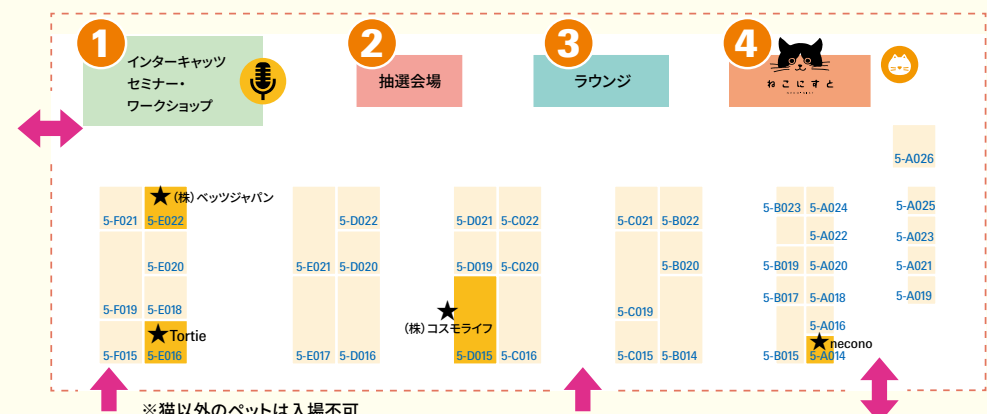

★マークのついた各ブース  
先着1,000名様  
限定

## 「まめきちまめこ」 スマホオリジナルフォトフレームプレゼント

インターキャッツ内の4つの出展者ブースを訪れ、各ブースのキャンペーンに参加すると、スマホで使えるオリジナルフォトフレームをプレゼント! フォトフレームは、メロ、タビ、こまち、シンパそれぞれの限定フォトフレームです。さらに、4つすべてのブースをまわると、ラウンジにて全キャラクターが集合したスペシャルフォトフレームをプレゼント! インターキャッツ初開催を記念した特別企画にぜひご参加ください。

対象出展者ブース：necono [5-A014] / (株) コスモライフ [5-D015] / Tortie [5-E016] / (株) ベッツジャパン [5-E022] (マップ上★マークをご覧ください。)

※全キャラクターフレームは③のラウンジにてプレゼント

各日限定数：6月19日(金)：先着200名様 / 6月20日(土)：先着400名様 / 6月21日(日)：先着400名様