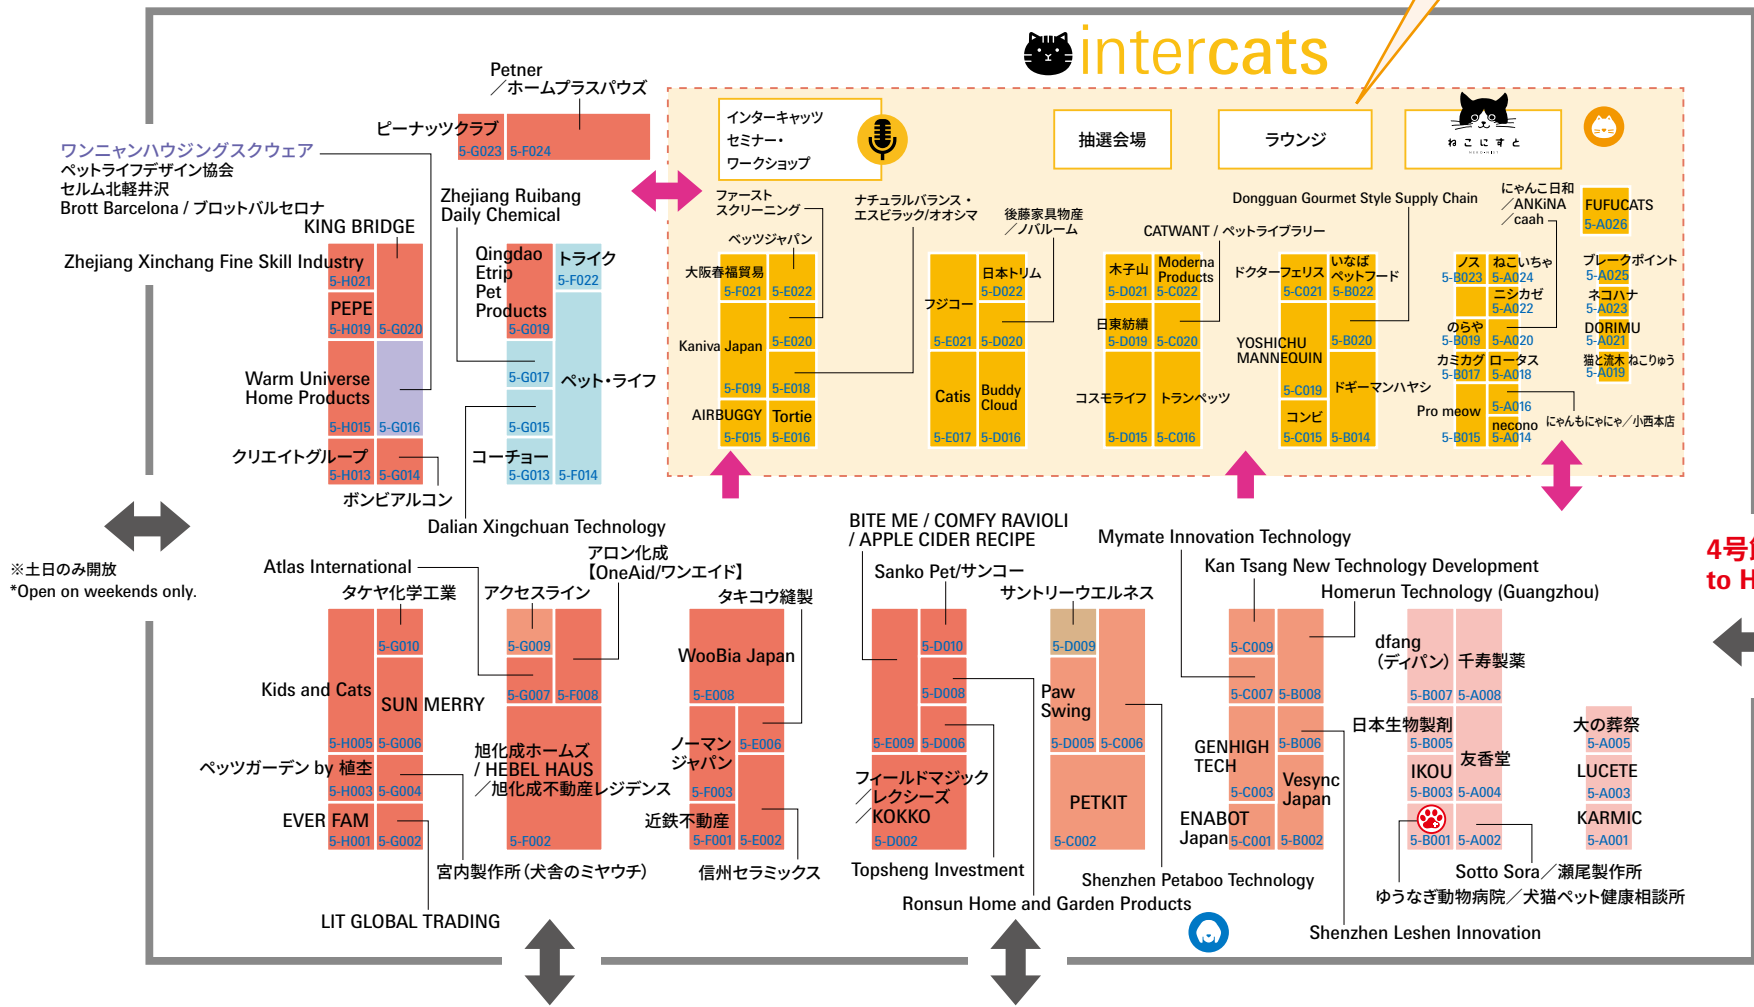

会場内ゾーン

- フード・おやつ  
Foods & treats
- 小鳥・小動物・アクアリウム  
Birds, small animals, & aquarium
- メディア・団体  
Media, associations & organizations
- ヘルスケア・ビューティ  
Healthcare & beauty
- ミニ小間  
Mini packaged booth
- その他  
Others
- ペットトイレ  
Pet toilet
- インフォメーション  
Information
- アリーナ  
Arena

← 5号館へ to Hall 5

# 5号館 / Hall 5

**NEW!**

**猫向け商材だけを集めた新ゾーンが登場!**

入場できるのは「猫」と「人間」だけ。ここだけのセミナー・ワークショップを毎日開催。プレゼント抽選会やラウンジも設置。