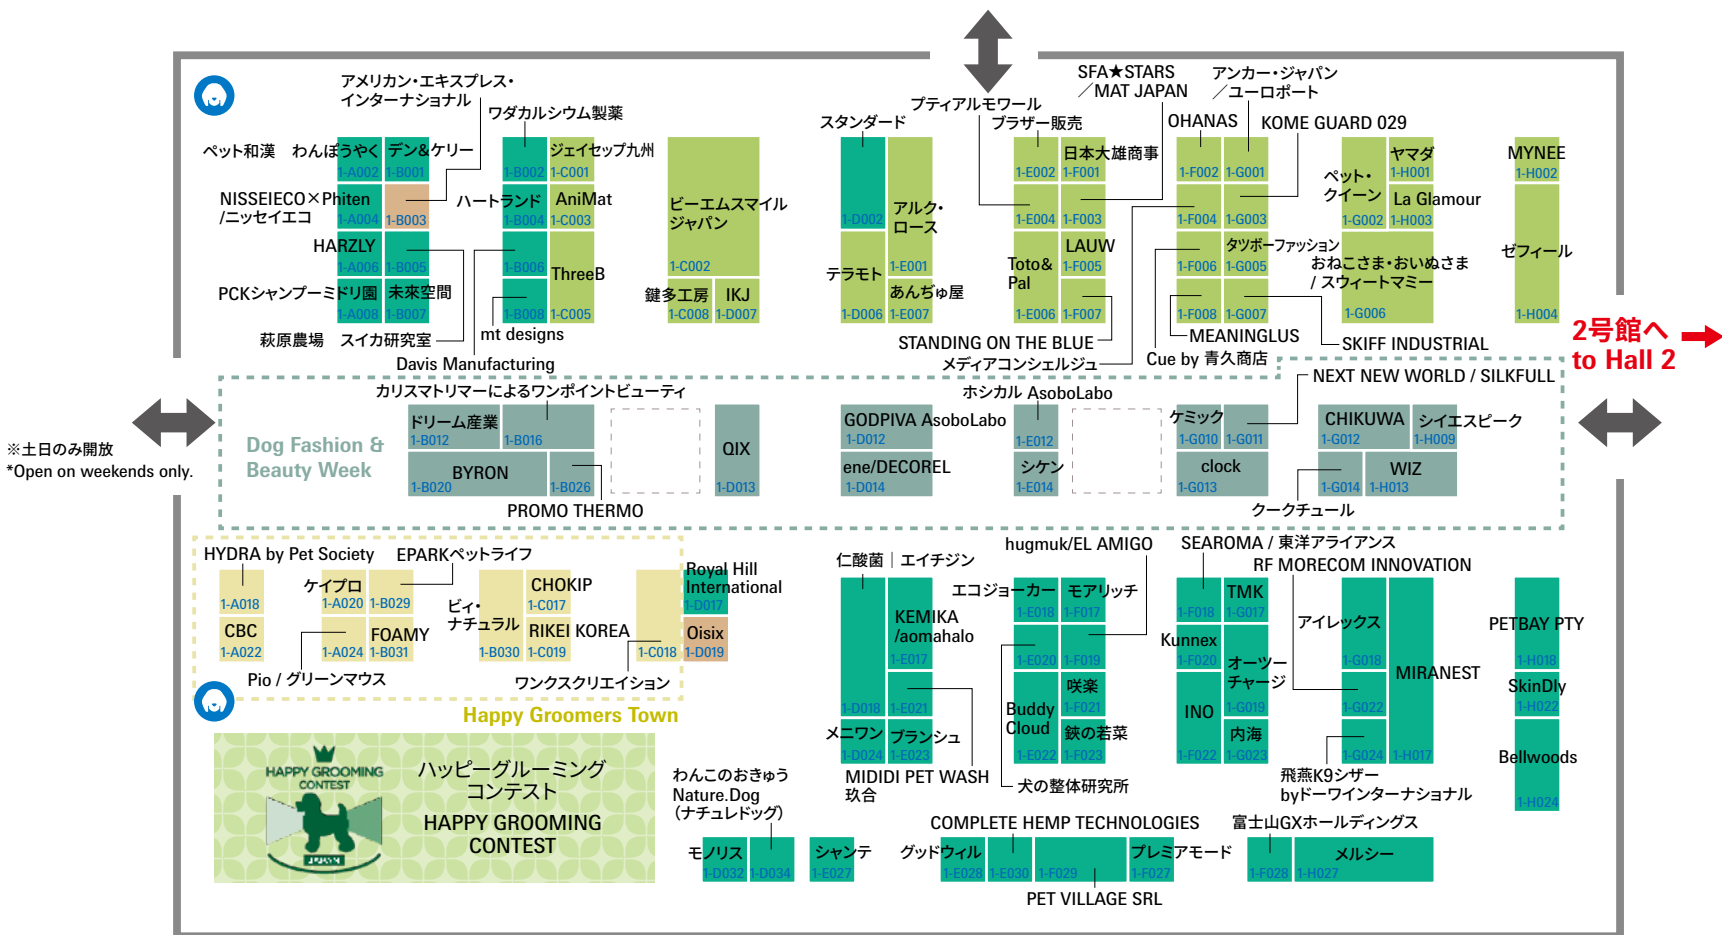

A New Chapter for the Wild Series.

# 1号館 / Hall 1

全体フロアマップ

インターキャッツ

会場マップ

出展者リスト

特設ステージプログラム

アリーナプログラム

全体フロアマップ

インターキャッツ

会場マップ

出展者リスト

特設ステージプログラム

アリーナプログラム

# 2号館 / Hall 2