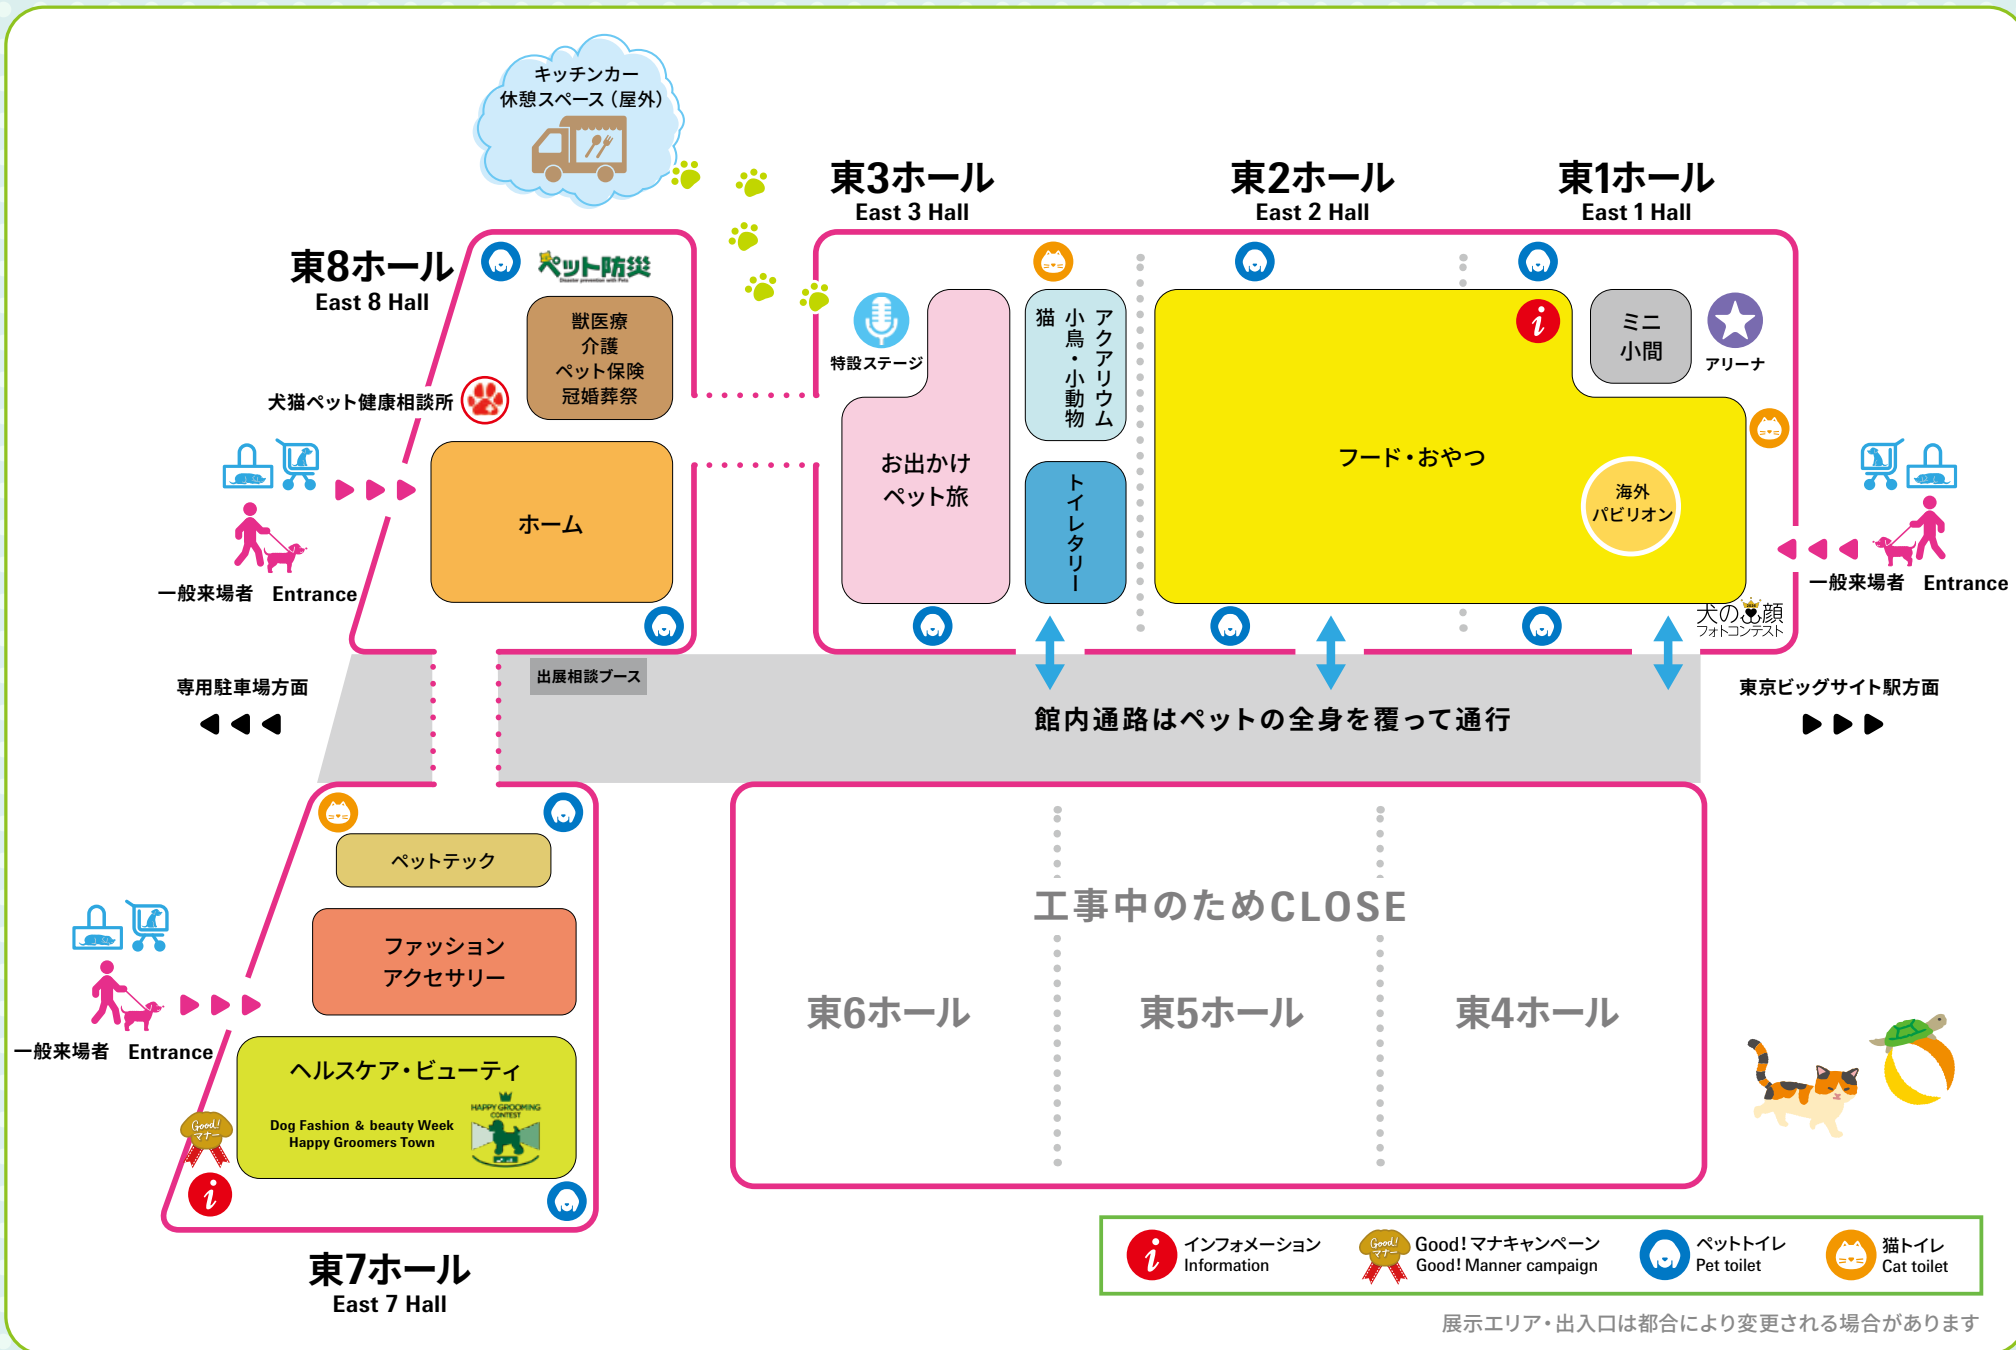

interpets
TOKYO

第15回
インターペット東京
人とペットの豊かな暮らしフェア

オフィシャルフェアガイド
Interpets Tokyo Official fair guide

2026年
4月2日(木) - 5日(日)
東京ビッグサイト
10:00-17:00 (※最終日は16:30)
ビジネス商談日: 4月2日(木) - 5日(日)
一般公開日: 4月3日(金) - 5日(日)

インターペット公式アプリ

〜出展者検索や会場MAPをスマホでも〜

一般来場者用

ビジネス来場者用

公式Instagram
最新情報発信中!!

INTERPETS OFFICIAL

全体フロアマップ

東1ホール

会場内ゾーン

- フード・おやつ
Pet foods & treats
- ミニ小間
Mini packaged booth
- その他
Others
- ペットトイレ
Pet toilet
- 猫トイレ
Cat toilet
- インフォメーション
Information

- ペットが全身を覆った状態で
ご通行いただける出入口
- ペットが体を露出した状態で
ご通行いただける出入口

China Pavilion

- E1-D030 Wong Hau Plastic Works & Trading
- E1-D032 Ningbo Strength Import & Export
- E1-D034 Hubei Yuxin Children's Products
- E1-D036 Jiangxi Chensheng Technology
- E1-E029 HANGZHOU PETSBELLE PRODUCT
- E1-E033 New Origin NZ
- E1-E035 Nantong Yuanyang Leisure Products
- E1-E040 Yangzhou Zhongmao Pet Products
- E1-E042 SHANDONG FI TENG SOURCE
- E1-F039 Hangzhou Rena Pet Products
- E1-F040 YUYUE HOME TEXTILE
- E1-F043 Yemao Cross Border e-commerce (Hangzhou)
- E1-F044 NINGBO J&E IMPORT AND EXPORT
- E1-F045 U-PLAY Corporation
- E1-F047 Shandong Vlink Pet Products
- E1-F048 Jiangsu Daoqi Pet Products
- E1-G043 Tianjin Decho Biotech
- E1-G045 SHANDONG XIGAO INDUSTRY & TRADE
- E1-G047 JIN LI JIA ELECTROMECHANICAL

富乃屋

Izzy's Café

FOOD TRUCK OFFSHORE

広島お好み焼き このや

SENSE, TOKYO

ペット防災 特別企画
4月2日(木) - 4月5日(日)

●東8ホール 特設ブース

「防災ゲーム」を通して、災害時に必要な判断や行動を体験し、家族が別々の場所においても行動できる避難準備にアップデートしましょう。会場では、ペットとの避難について相談できる相談コーナーを設置。災害現場を経験したスタッフが、避難所生活や事前に準備すべきこと、実際に役立った防災グッズまで個別にアドバイスします。参加者全員に、インターペットオリジナル「最新! ペットと家族の防災手帳」をプレゼント。ご家族の防災準備にぜひご活用ください!