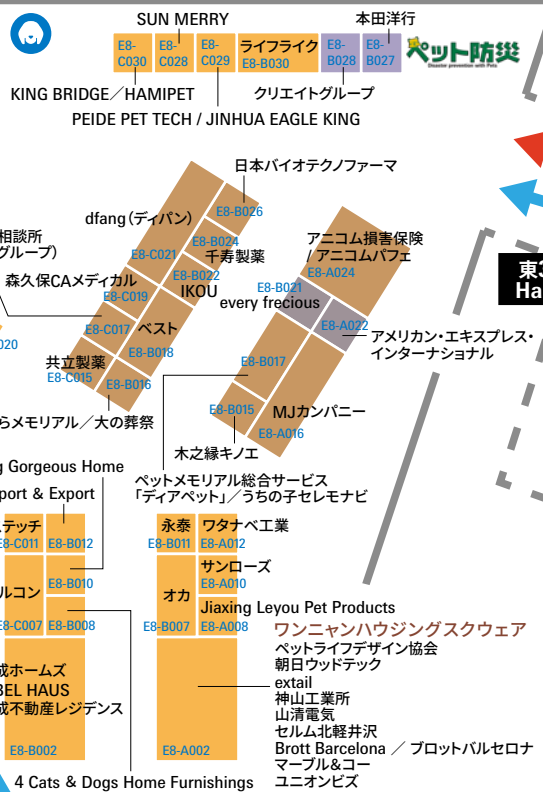

会場マップ

出展者リスト

ステージプログラム

アリーナプログラム

会場内ゾーン

- Home
- Fashion & accessory
- Healthcare & beauty
- Pte-Tech
- Outing & travel
- Others
- Pet toilet
- Cat toilet
- Information
- Good! Manner campaign

ペットが全身を覆った状態でご通行いただける出入口

ペットが体を露出した状態でご通行いただける出入口

会場内ゾーン

- ホーム Home
- 獣医療・介護・ペット保険・冠婚葬祭
Veterinary, nursing care, pet insurance, ceremonial
- ペット防災
- その他 Others
- ペットトイレ Pet toilet

YOU'RE HERE

ペットが全身を覆った状態でご通行いただける出入口

ペットが体を露出した状態でご通行いただける出入口

キッチンカー
休憩スペース (屋外)

東3 Hall

キッチンカー @ 東8ホール 外

ご当地グルメが満載のキッチンカーが集合!

ペットと一緒に、ランチはもちろん、ひと息の休憩にご利用ください!

1 ボンドステーキ

BELIEVER IN BERGERY's café

富士宮やきそば サイジーズ

富乃屋

Izzy's Café

FOOD TRUCK OFFSHORE

広島お好み焼き このや

SENSE, TOKYO

ペット防災 特別企画
4月2日(木) - 4月5日(日)

●東8ホール 特設ブース

「防災ゲーム」を通して、災害時に必要な判断や行動を体験し、家族が別々の場所においても行動できる避難準備にアップデートしましょう。会場では、ペットとの避難について相談できる相談コーナーを設置。災害現場を経験したスタッフが、避難所生活や事前に準備すべきこと、実際に役立った防災グッズまで個別にアドバイスします。参加者全員に、インターペットオリジナル「最新! ペットと家族の防災手帳」をプレゼント。ご家族の防災準備にぜひご活用ください!