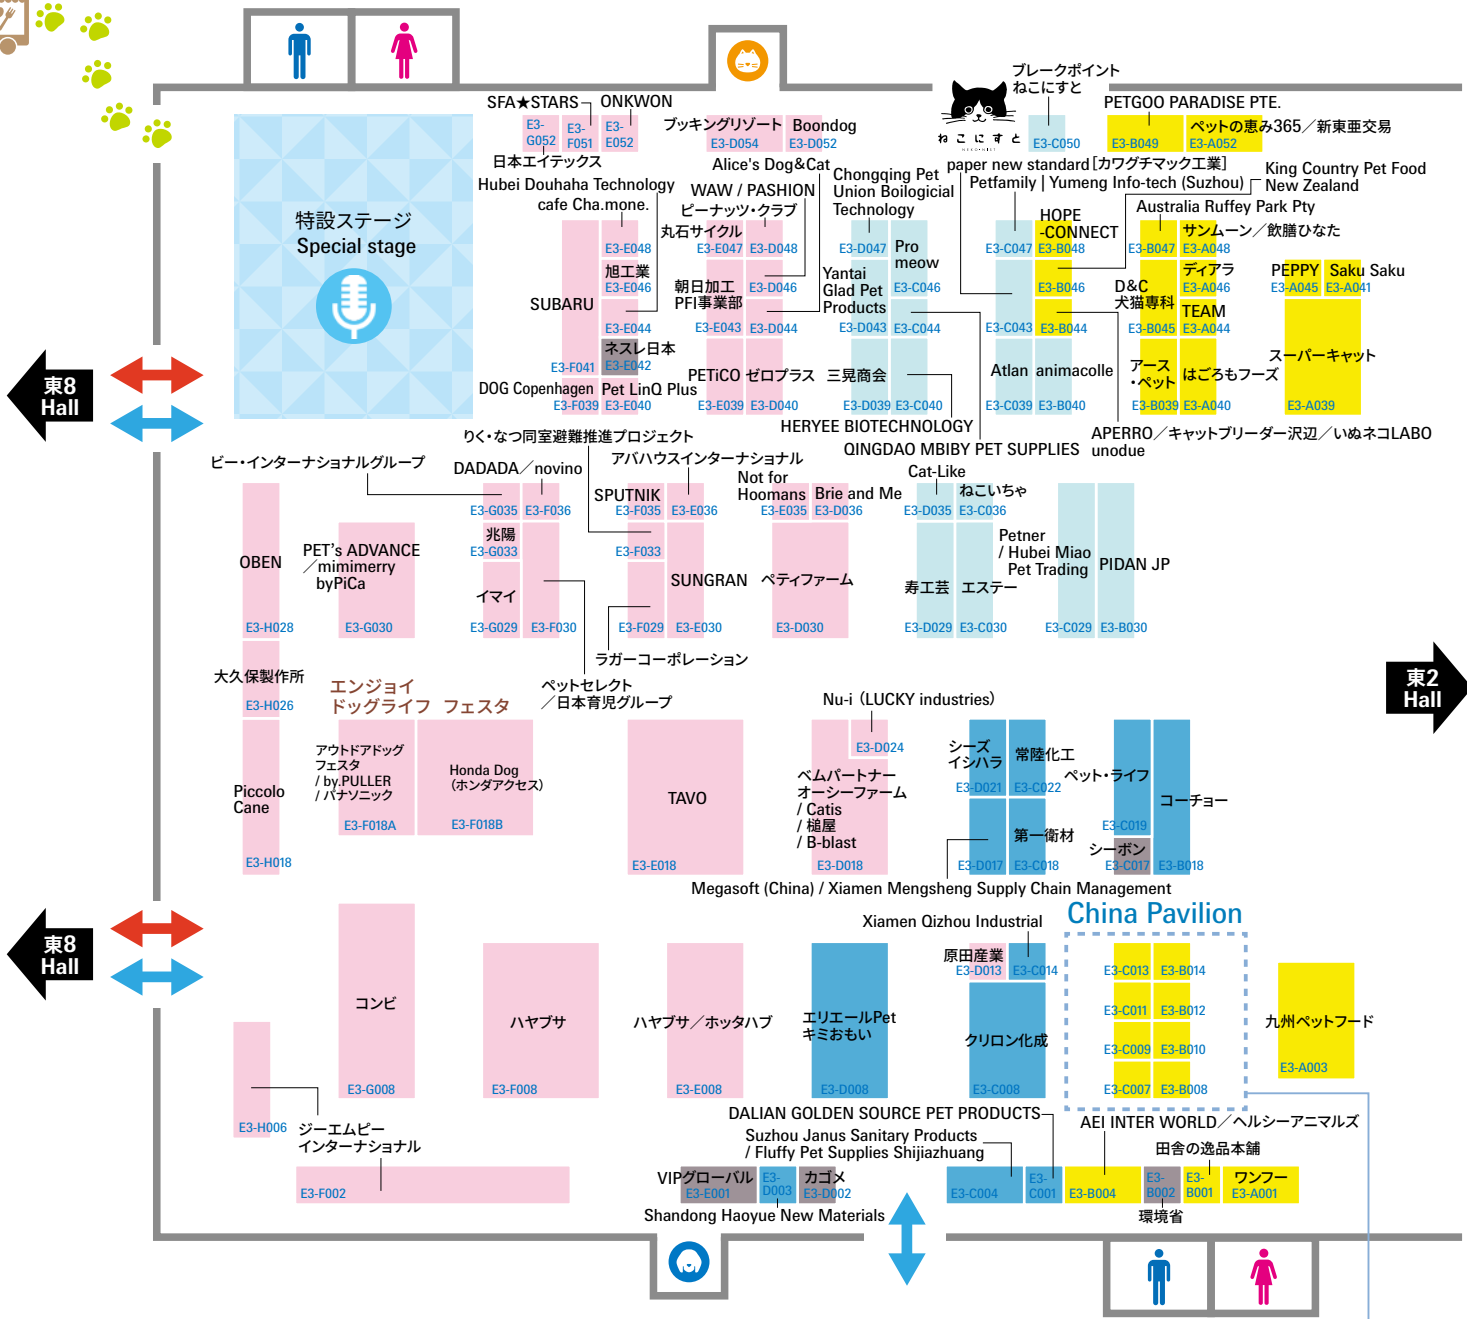

〜出展者検索や会場MAPをスマホでも〜

一般来場者用

ビジネス来場者用

公式Instagram
最新情報発信中!!

INTERPETS OFFICIAL

全体フロアマップ

東1ホール

会場内ゾーン

東2 Hall

3 Hall 東3ホール

キッチンカー
休憩スペース(屋外)

会場内ゾーン

- フード・おやつ
Pet foods & treats
- お出かけ・ペット旅
Outing & travel
- トイレタリー
Toiletry
- 猫・小鳥・小動物・アクアリウム
Cats, birds, small animals, aquarium
- その他
Others
- ペットトイレ
Pet toilet
- 猫トイレ
Cat toilet

ペットが全身を覆った状態で
ご通行いただける出入口

ペットが体を露出した状態で
ご通行いただける出入口

China Pavilion

E3-B008	Dalian Huazhi Zhengrun Metal Products Co., Ltd.
E3-B012	DALIAN YIFAN HOME PRODUCTS CO., LTD
E3-B010	Hangzhou joybox Co., Ltd.
E3-B014	Nanjing DM Technology Co., Ltd.
E3-C007	Ningbo PetPetJoy Trading Co., Ltd.
E3-C011	Wingsom Industries (Shanghai) Co., Ltd.
E3-C009	Taizhou Baike Biological Tech. Co., Ltd.
E3-C013	Zhejiang Jike Industry & Trade Co., Ltd.

会場マップ

出展者リスト

ステージプログラム

アリーナプログラム

会場内ゾーン

- Home
- Fashion & accessory
- Healthcare & beauty
- Pte-Tech
- Outing & travel
- Others
- Pet toilet
- Cat toilet
- Information
- Good! Manner campaign

ペットが全身を覆った状態でご通行いただける出入口