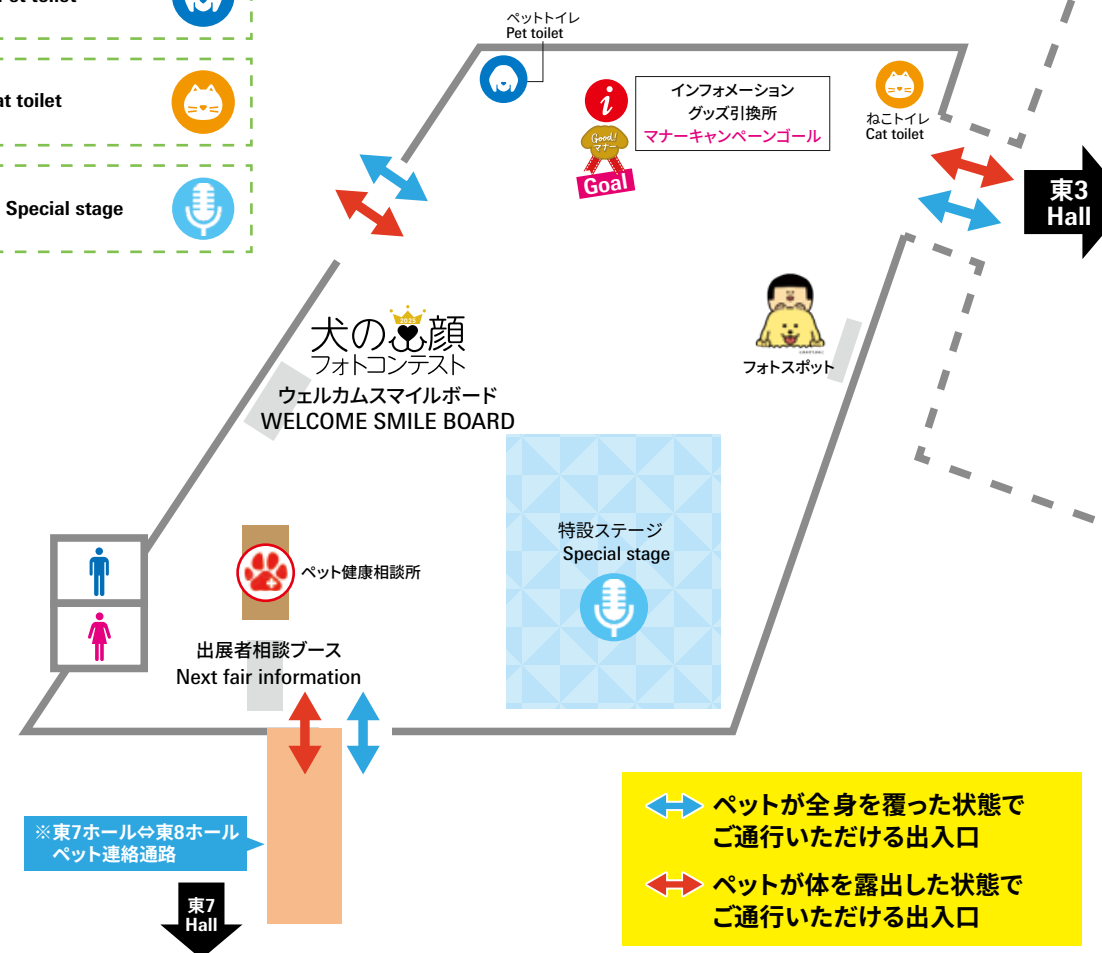

料理研究家
宮前真樹

「KRILL OIL ~クリル
オイル」とは(氷の橋
産)南極海のスーパー
フード【クリルオイル】
にビタミンD3を
配合したサプリメント
です。

あさひ動物病院

伴侶動物、ご家族、地域社会に
優しい動物医療を目指しています。

院長・獣医師
坂口康祐

オンラインマップ
Online Digital Map

会場ゾーニング詳細	
フード・おやつ Pet foods & treats	お出かけ・ペット旅 Outing & travel
ファッション・アクセサリ Fashion & accessory	ヘルスケア・ビューティ Healthcare & beauty
ホーム Home	獣医療・介護・ペット保険・冠婚葬祭 Veterinary, nursing care, pet insurance & ceremonial
ペットテック Pte-Tech	猫・小鳥・小動物・アクアリウム Cats, birds, small animals, & aquarium
ペット防災 Disaster prevention with Pets	メディア・団体 Media, associations & organizations
トイレタリー Toiletry	ミニ小間 Mini packaged booth
	その他 Others

小間番号ボード

E4 - A000

対象
ペット
掲載!

出展者のブースに小間番号と取扱製品・サービ
スの対象ペットを犬・猫・小動物・観賞魚の4つに
分けてアイコンで表示していますので是非お目当
てのブースを探す際に見てみてください!

- インフォメーション Information
- 犬猫ペット健康相談所 Pets SOS
- ペットトイレ Pet toilet
- ねこトイレ Cat toilet
- 特設ステージ Special stage