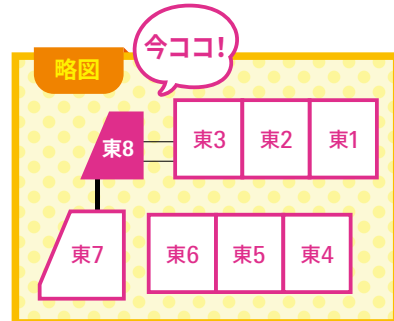

小間番号ボード

E4 - A000

対象
ペット
掲載!

出展者のブースに小間番号と取扱製品・サービ
スの対象ペットを犬・猫・小動物・観賞魚の4つに
分けてアイコンで表示していますので是非お目当
てのブースを探す際に見てみてください!

- インフォメーション Information
- 犬猫ペット健康相談所 Pets SOS
- ペットトイレ Pet toilet
- ねこトイレ Cat toilet
- 特設ステージ Special stage