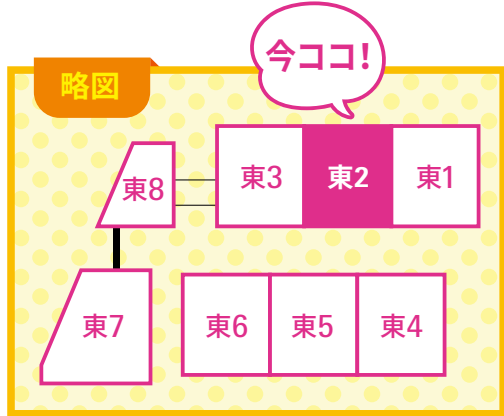

会場ゾーニング詳細

- フード・おやつ
  Pet foods & treats
- お出かけ・ペット旅
  Outing & travel
- 猫・小鳥・小動物・アクアリウム
  Cats, birds, small animals, & aquarium
- その他
  Others

ペットトイレ Pet toilet

ねこトイレ Cat toilet

小間番号ボード

E4 - A000

対象ペット掲載!

出展者のブースに小間番号と取扱製品・サービスの対象ペットを犬・猫・小動物・観賞魚の4つに分けてアイコンで表示していますので是非お目当てのブースを探す際にみてください!