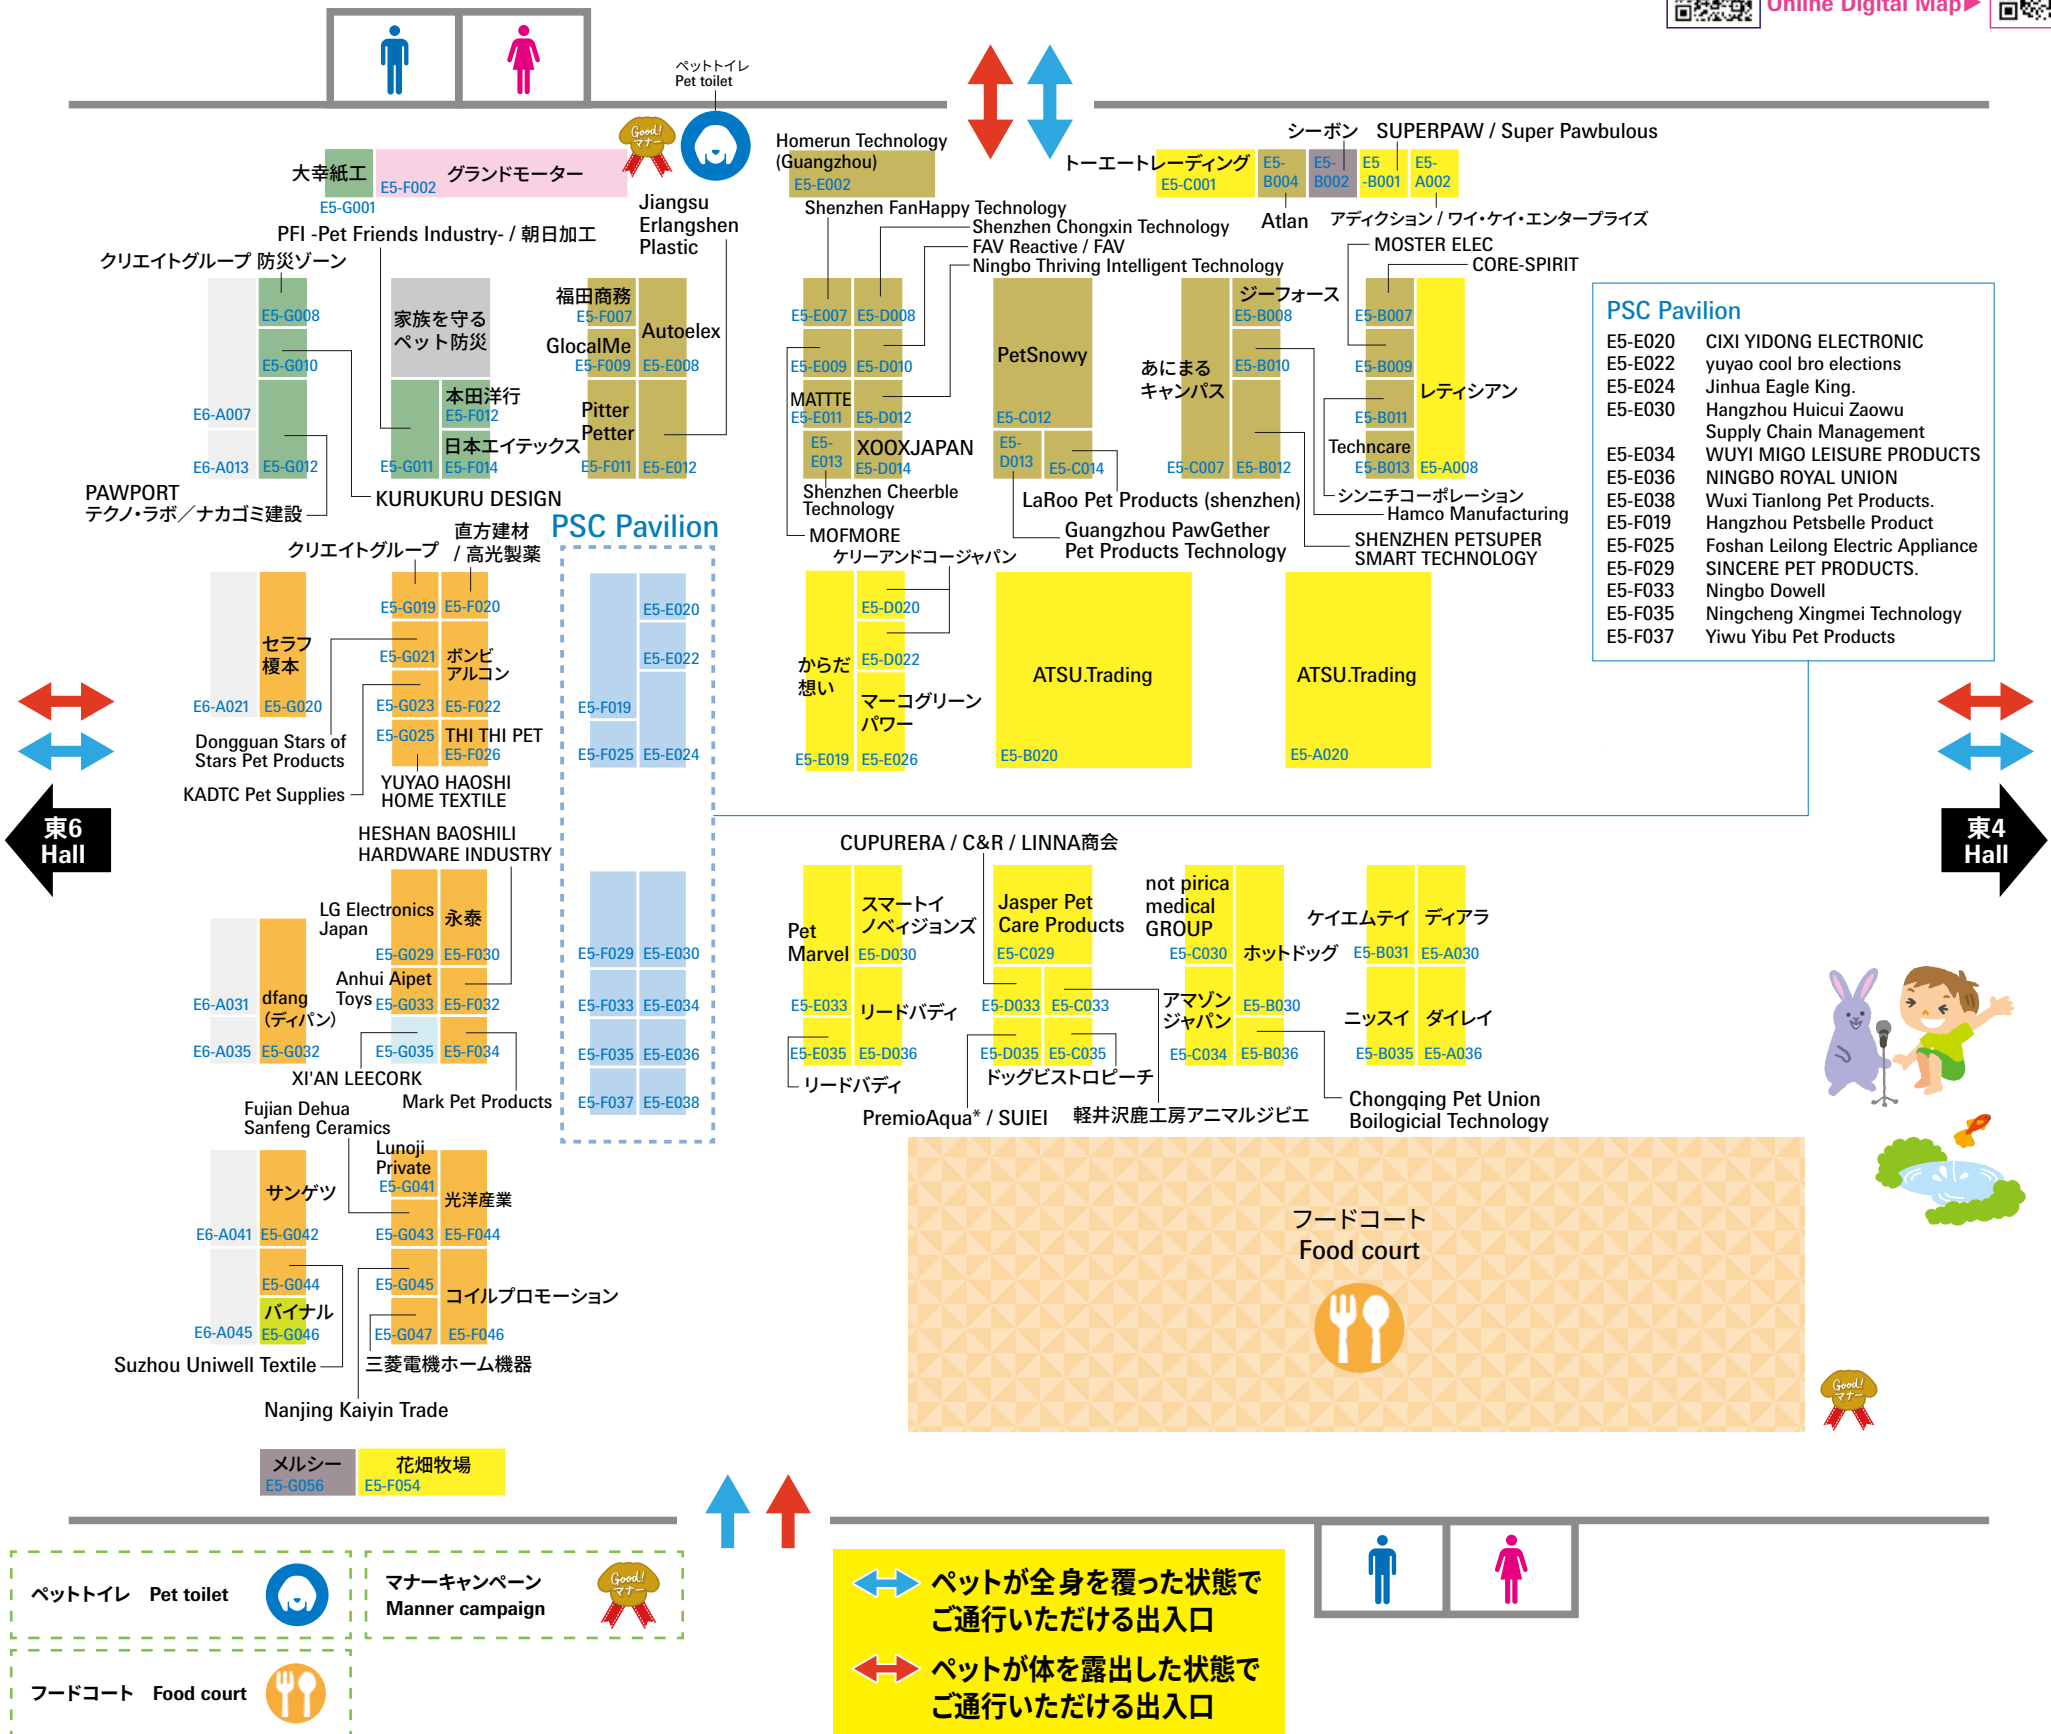

PSC Pavilion

- E5-E020 CIXI YIDONG ELECTRONIC
- E5-E022 yuyao cool bro elections
- E5-E024 Jinhua Eagle King.
- E5-E030 Hangzhou Huicui Zaowu Supply Chain Management
- E5-E034 WUYI MIGO LEISURE PRODUCTS
- E5-E036 NINGBO ROYAL UNION
- E5-E038 Wuxi Tianlong Pet Products.
- E5-F019 Hangzhou Petsbelle Product
- E5-F025 Foshan Leilong Electric Appliance
- E5-F029 SINCERE PET PRODUCTS.
- E5-F033 Ningbo Dowell
- E5-F035 Ningcheng Xingmei Technology
- E5-F037 Yiwu Yibu Pet Products