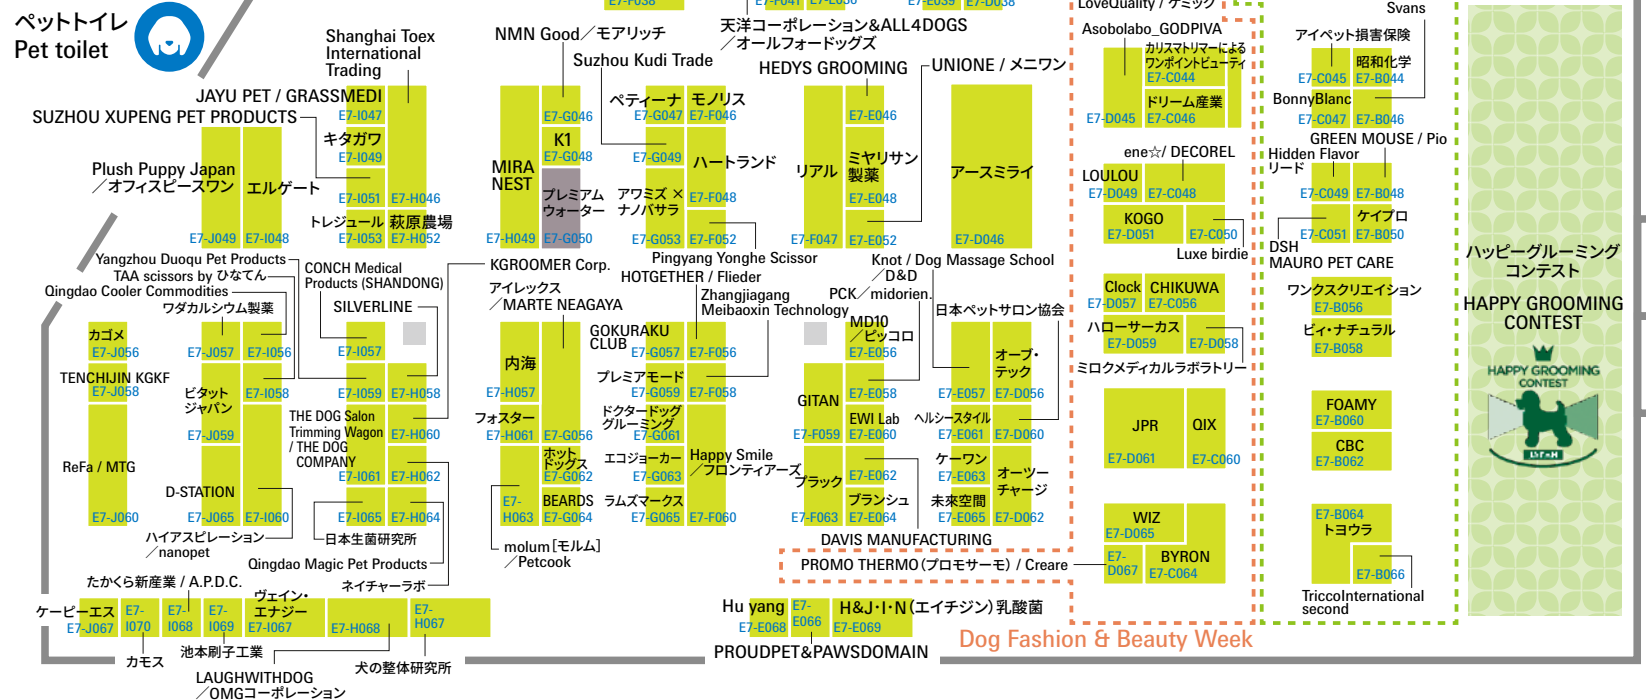

会場ゾーニング詳細

- ファッション・アクセサリ
Fashion & accessory
- ヘルスケア・ビューティ
Healthcare & beauty
- その他
Others

小間番号ボード

E4 - A000

対象
ペット
掲載!

出展者のブースに小間番号と取扱い製品・サービスの対象ペットを犬・猫・小動物・観賞魚の4つに分けてアイコンで表示していますので是非お目当てのブースを探す際にみてください!

ペットトイレ Pet toilet

ハッピーグルーミングコンテスト Happy Grooming Contest

主催: ジャパンハッピーグルーミング協会

↔ ペットが全身を覆った状態で
ご通行いただける出入口

↔ ペットが体を露出した状態で
ご通行いただける出入口

ペットトイレ
Pet toilet

※東7ホール⇄東8ホール
ペット連絡通路

東8 Hall

ペットトイレ
Pet toilet

東6 Hall

出展者リスト

Exhibitor list

目的の出展者の探し方

国内出展者

あ行

アース・ペット (株)	●●	E2-H007
(株) アースミライ	●●	E7-D046
URBAN STYLE/ (株) 無印	●	E7-G037
(株) アールアンドアール	●●	E7-E039
(株) R2	●●	E4-M068
R.B.G (株)		E4-M019
アイ・エス・エイ (株)	●	E2-B040
アイシア (株)	●	E2-I022
IDOG & ICAT/SIVI		E7-D006/ E7-F004
(株) アイレックス		E7-G056
↳ MARTE NEAGAYA		
(株) AEI INTER WORLD	●●	E1-A041
青葉化成 (株)	●●	E4-M126
↳ キョーワクリーン (株)		
旭化成ホームズ (株)		E6-E036
↳ 旭化成不動産レジデンス (株)		
旭工業 (株)	●	E3-E032
あしたも走ろっ。あしたも遊ぼっ。/ (株) ニッピ	●●	E4-M073
(有) アジユマ	●	E4-M139
(株) あすか製薬メディカル	●	E4-M133
(株) AZERIA	●●	E7-A020
↳ (有) 犬と生活		
↳ (株) ウォームハートカンパニー		
(株) ATSU.Trading	●●	E5-A020/ E5-B020
アディクション/ワイ・ケイ・エンタープライズ (株)	●●	E5-A002
ATOM'S KITCHEN/ (株) アトムヘルスラボ	●	E4-M092
Atlan (株)	●	E3-A029/ E5-B004