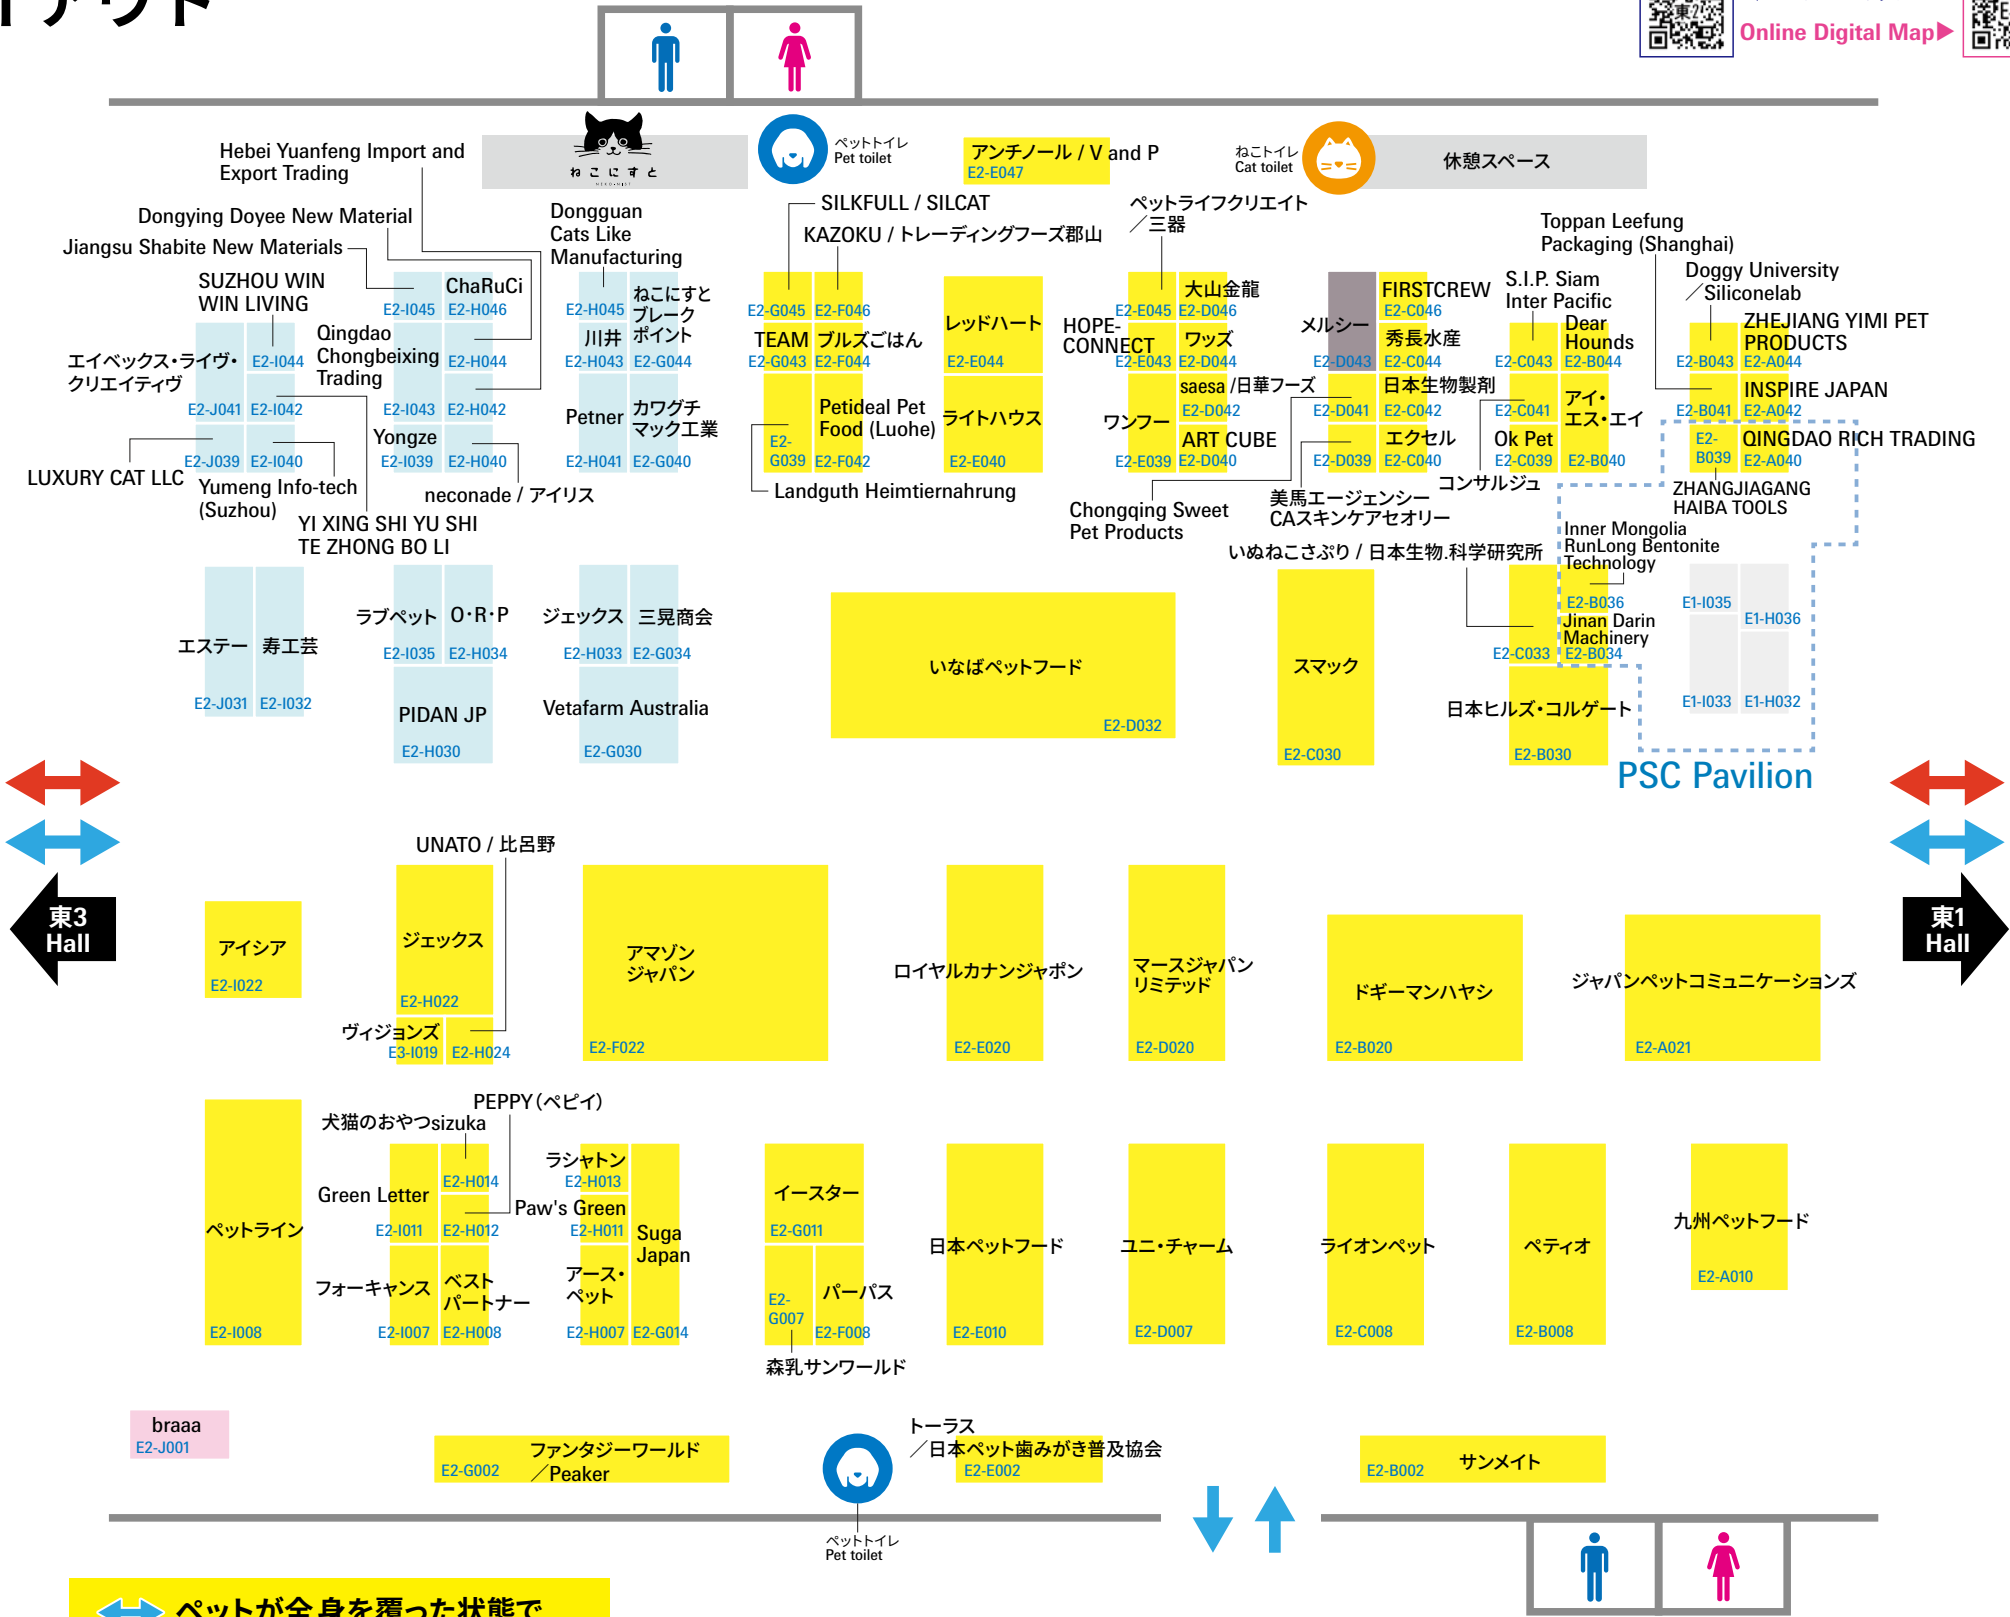

今年のインターペットには 東5ホールに

「ペット防災」ゾーン

ペットとの同行避難や防災への関心が急速に高まっています。
普段使いも、もしもの時も使用できる、新たなトレンド商品を探してみませんか？

特別企画

家族を守るペット防災 同行避難体験! 防災手帳

開催：4月3日(木)ー6日(日) 場所：ペット防災ゾーン@東5ホール

ご自身のペットと一緒に参加できる同行避難体験エリア道路の液状化や倒木時を想定したコースでの歩行体験!

小間番号ボード

E4 - A000

対象
ペット
掲載!

出展者のブースに小間番号と取扱製品・サービ
スの対象ペットを犬・猫・小動物・観賞魚の4つに
分けてアイコンで表示していますので是非お目当
てのブースを探す際に見てみてください!

- インフォメーション Information
- 犬猫ペット健康相談所 Pets SOS
- ペットトイレ Pet toilet
- ねこトイレ Cat toilet
- 特設ステージ Special stage

⇄ ペットが全身を覆った状態
でご通行いただける出入口

⇄ ペットが体を露出した状態
でご通行いただける出入口

会場ゾーニング詳細

- フード・おやつ
Pet foods & treats
- お出かけ・ペット旅
Outing & travel
- 猫・小鳥・小動物・アクアリウム
Cats, birds, small animals, & aquarium
- その他
Others

ペットトイレ Pet toilet

ねこトイレ Cat toilet

小間番号ボード

E4 - A000

対象ペット掲載!

出展者のブースに小間番号と取扱製品・サービスの対象ペットを犬・猫・小動物・観賞魚の4つに分けてアイコンで表示していますので是非お目当てのブースを探す際にみてください!

ペットが全身を覆った状態でご通行いただける出入口

ペットが体を露出した状態でご通行いただける出入口

今ココ!