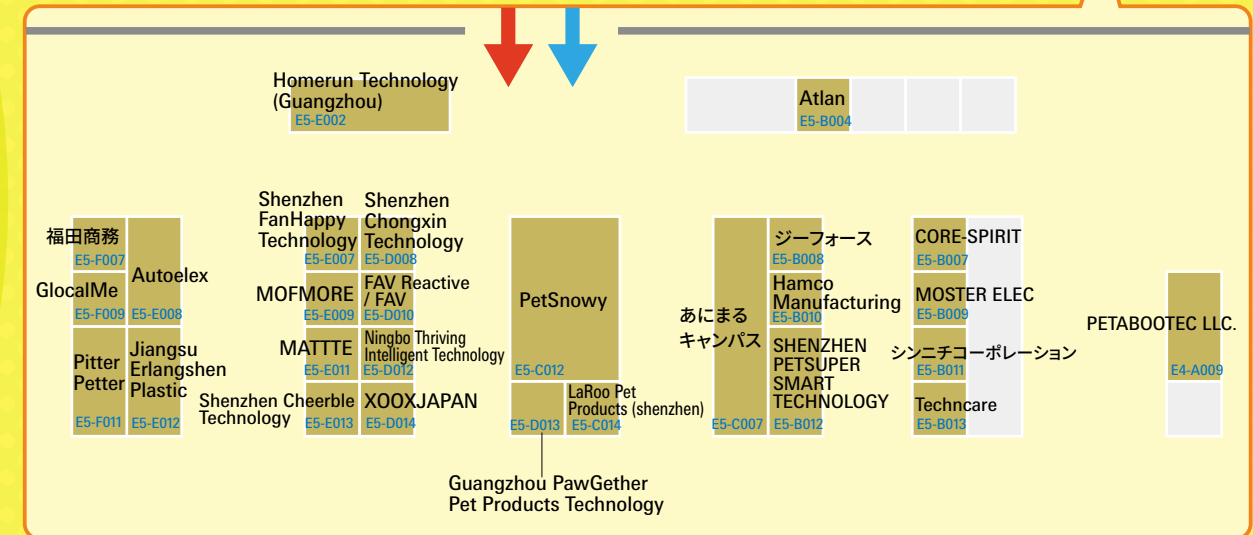

今年のインターペットには 東5ホールに

「ペット防災」ゾーン

ペットとの同行避難や防災への関心が急速に高まっています。
普段使いも、もしもの時も使用できる、新たなトレンド商品を探してみませんか？

特別企画

家族を守るペット防災 同行避難体験! 防災手帳

開催：4月3日(木)ー6日(日) 場所：ペット防災ゾーン@東5ホール

ご自身のペットと一緒に参加できる同行避難体験エリア道路の液状化や倒木時を想定したコースでの歩行体験!

4月4日(金)

13:00-13:40
能登の現場から 知ってほしい
ペット防災
中野 靖也

4月5日(土)

12:30-13:20
愛する家族を守るために：
ペット防災と地域防災の専門家が語る
蝶野 正洋、山本 和弘

13:00-13:40
獣医師から見た飼い主が行っておくべき
防災のポイント
佐伯 潤

15:30-16:20
主催：一般社団法人日本ペット用品工業会
災害に備えるドッグトレーニング
須崎 大
秋山 悟

4月6日(日)

13:00-13:40
アウトドアを楽しみながらペットと防災を
～ARやVRで災害のリアルを知ろう～
あんどうりす

15:30-16:20
主催：一般社団法人日本ペット用品工業会
防災ワークショップ
たすかるノートをつくらう!
三浦 律子

2つのゾーンが新設

「ペットテック」ゾーン

ますます注目が高まり成長し続ける「ペットテック」市場。IT やスマート技術を用いた最新の製品・サービスが国内外から集結します!
新たなトレンド商品を探して、生活に取り入れてみませんか?