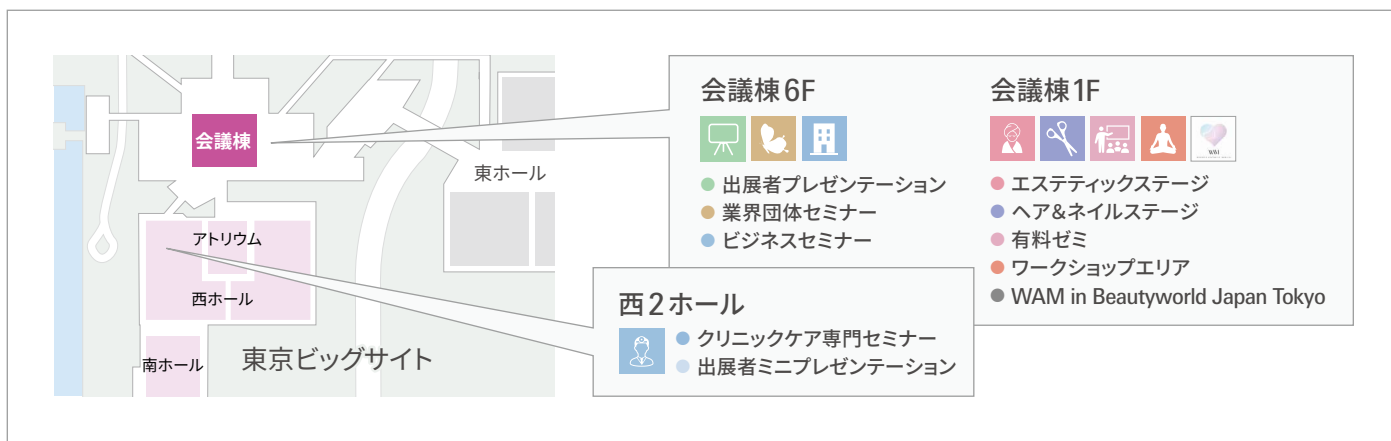

beautyworld
JAPAN TOKYO

jna

TOKYO NAIL FORUM 2026

2026年5月18日(月)–20日(水)
東京ビッグサイト
西ホール+アトリウム、南ホール

Unveil the essence of beauty

ビューティーワールド ジャパン 東京
会場マップ
Floor map

messe frankfurt

全体MAP

4F

西ホール

南ホール

2F

1F

1F 会議棟

- 有料ゼミ
- ワークショップエリア
- WAM in Beautyworld Japan Tokyo
- ビジネス商談会

1F レセプションホール

- エステティックステージ
- ヘア&ネイルステージ

6F プレゼンテーションルーム

- 出展者プレゼンテーション
- 業界団体セミナー
- ビジネスセミナー

- 📍 インフォメーション
- 📞 通訳サービス
- 🗨️ 出展相談デスク
- 🔋 充電スポット
- 🍴 フードコート(屋外)
- 📦 配送サービス
- 🚏 シャトルバス発着場所 ※3日目の14時以降の発着は会議棟ロータリーとなります。
- 🚶 エスカレーター
- 🔄 連絡通路

セミナー会場のご案内

公式アプリで、できること

出展者検索、お気に入り登録、会場マップ等、
便利な機能をスマートフォンでご利用いただけます！

ダウンロードはこちら

📍 会場マップ

いつでもどこでもスマホ上で出展者のブースを確認することができます。

🔍 出展者検索

企業名、製品カテゴリー、キーワードで出展者を簡単に検索できます。