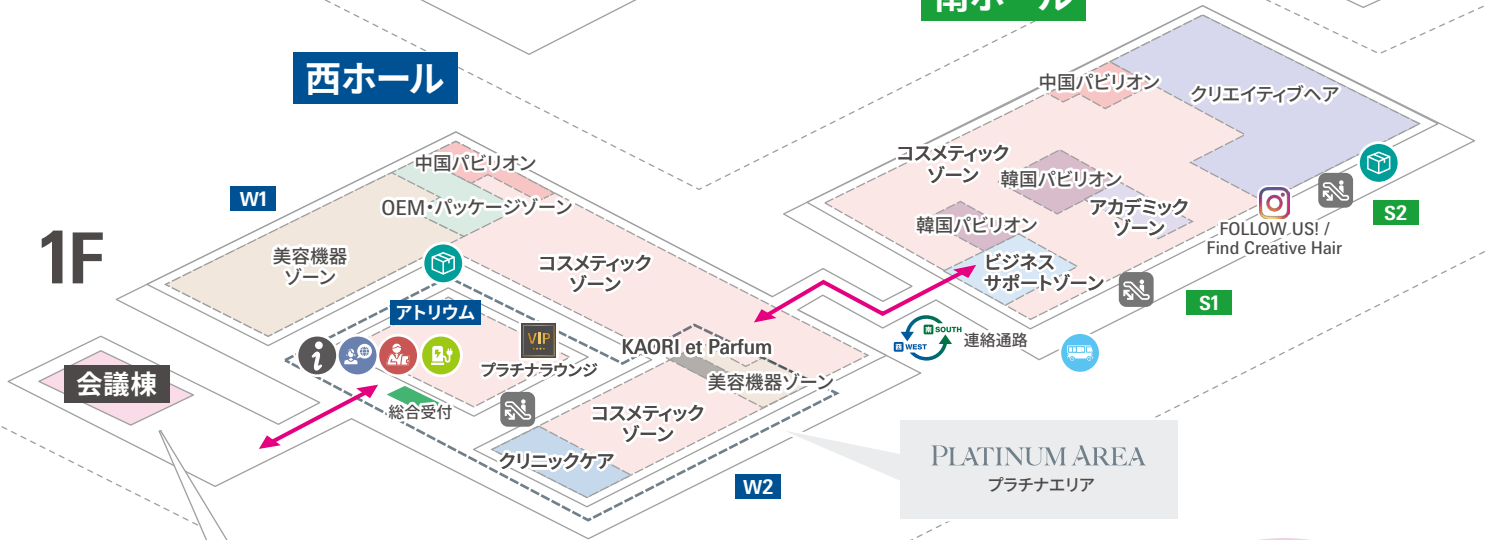

beautyworld
JAPAN TOKYO

jna

TOKYO NAIL FORUM 2026

2026年5月18日(月)–20日(水)
東京ビッグサイト
西ホール+アトリウム、南ホール

Unveil the essence of beauty

ビューティーワールド ジャパン 東京
会場マップ
Floor map

messe frankfurt

全体MAP

4F

西ホール

南ホール

2F

1F

1F 会議棟

- 有料ゼミ
- ワークショップエリア
- WAM in Beautyworld Japan Tokyo
- ビジネス商談会

1F レセプションホール

- エステティックステージ
- ヘア&ネイルステージ

6F プレゼンテーションルーム

- 出展者プレゼンテーション
- 業界団体セミナー
- ビジネスセミナー

- 📍 インフォメーション
- 📞 通訳サービス
- 🗨️ 出展相談デスク
- 🔋 充電スポット
- 🍴 フードコート(屋外)
- 📦 配送サービス
- 🚏 シャトルバス発着場所 ※3日目の14時以降の発着は会議棟ロータリーとなります。
- 🚶 エスカレーター
- 🔄 連絡通路

🔌 充電スポット
西ホール アトリウム／南ホール 2F

スマートフォンや各種デバイスの充電にご利用いただけます。

🚌 駅シャトルバス
南1ホール

りんかい線「国際展示場駅」と東京ビッグサイト南1ホール間で運行中。
※3日目14:00以降の発着場所は会議棟ロータリーとなります

運行本数
10分間隔程度に1本

乗車時間
約4～5分
※道路混雑状況によって変動がございます。

発着時間
始発 9:00 (国際展示場駅発)
最終 18:30 (東京ビッグサイト発)
※最終日のみ 17:30 (東京ビッグサイト発)