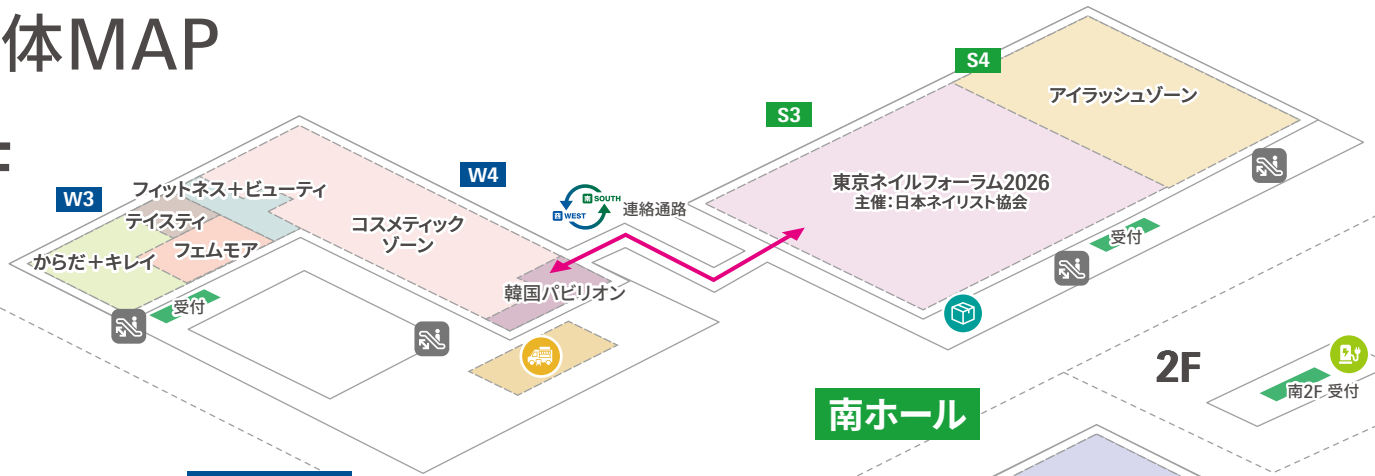

beautyworld
JAPAN TOKYO

jna

TOKYO NAIL FORUM 2026

2026年5月18日(月)–20日(水)
東京ビッグサイト
西ホール+アトリウム、南ホール

Unveil the essence of beauty

ビューティーワールド ジャパン 東京
会場マップ
Floor map

messe frankfurt

全体MAP

4F

西ホール

南ホール

2F

1F

1F 会議棟

- 有料ゼミ
- ワークショップエリア
- WAM in Beautyworld Japan Tokyo
- ビジネス商談会

1F レセプションホール

- エステティックステージ
- ヘア&ネイルステージ

6F プレゼンテーションルーム

- 出展者プレゼンテーション
- 業界団体セミナー
- ビジネスセミナー

- 📍 インフォメーション
- 📞 通訳サービス
- 🗨️ 出展相談デスク
- 🔋 充電スポット
- 🍴 フードコート(屋外)
- 📦 配送サービス
- 🚏 シャトルバス発着場所 ※3日目の14時以降の発着は会議棟ロータリーとなります。
- 🚶 エスカレーター
- 🔄 連絡通路

🔌 充電スポット
西ホール アトリウム／南ホール 2F

スマートフォンや各種デバイスの充電にご利用いただけます。

🚌 駅シャトルバス
南1ホール

りんかい線「国際展示場駅」と東京ビッグサイト南1ホール間で運行中。
※3日目14:00以降の発着場所は会議棟ロータリーとなります

運行本数
10分間隔程度に1本

乗車時間
約4～5分
※道路混雑状況によって変動がございます。

発着時間
始発 9:00 (国際展示場駅発)
最終 18:30 (東京ビッグサイト発)
※最終日のみ 17:30 (東京ビッグサイト発)